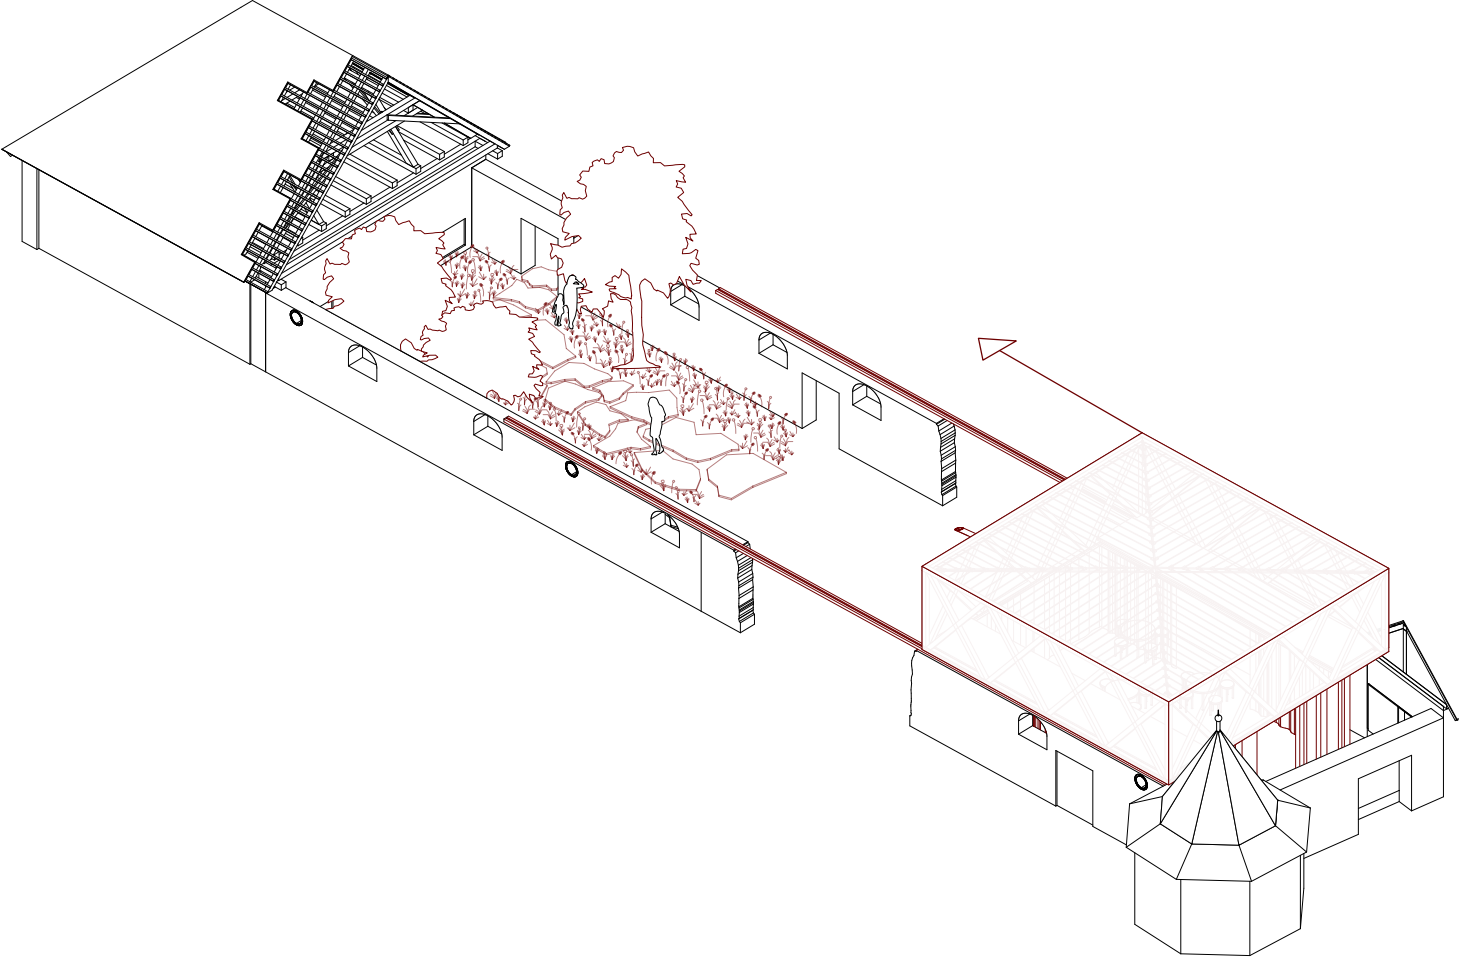

Miet-Morph

Yoga-Morph

Garten-Morph

Theater-Morph

Bambini-Morph

Querschnitt

Längsschnitt

Ansicht West

Neues Torhaus

Wintergarten

Kunststall - Artists Residency

Schloss statt Riegel!

Bachelorthesis Linus Krug

+12,00m
Kapelle

+12,65m
Torhaus - Wohnen

LANGlebig - Gemeinschaftswohnen
+8,50m