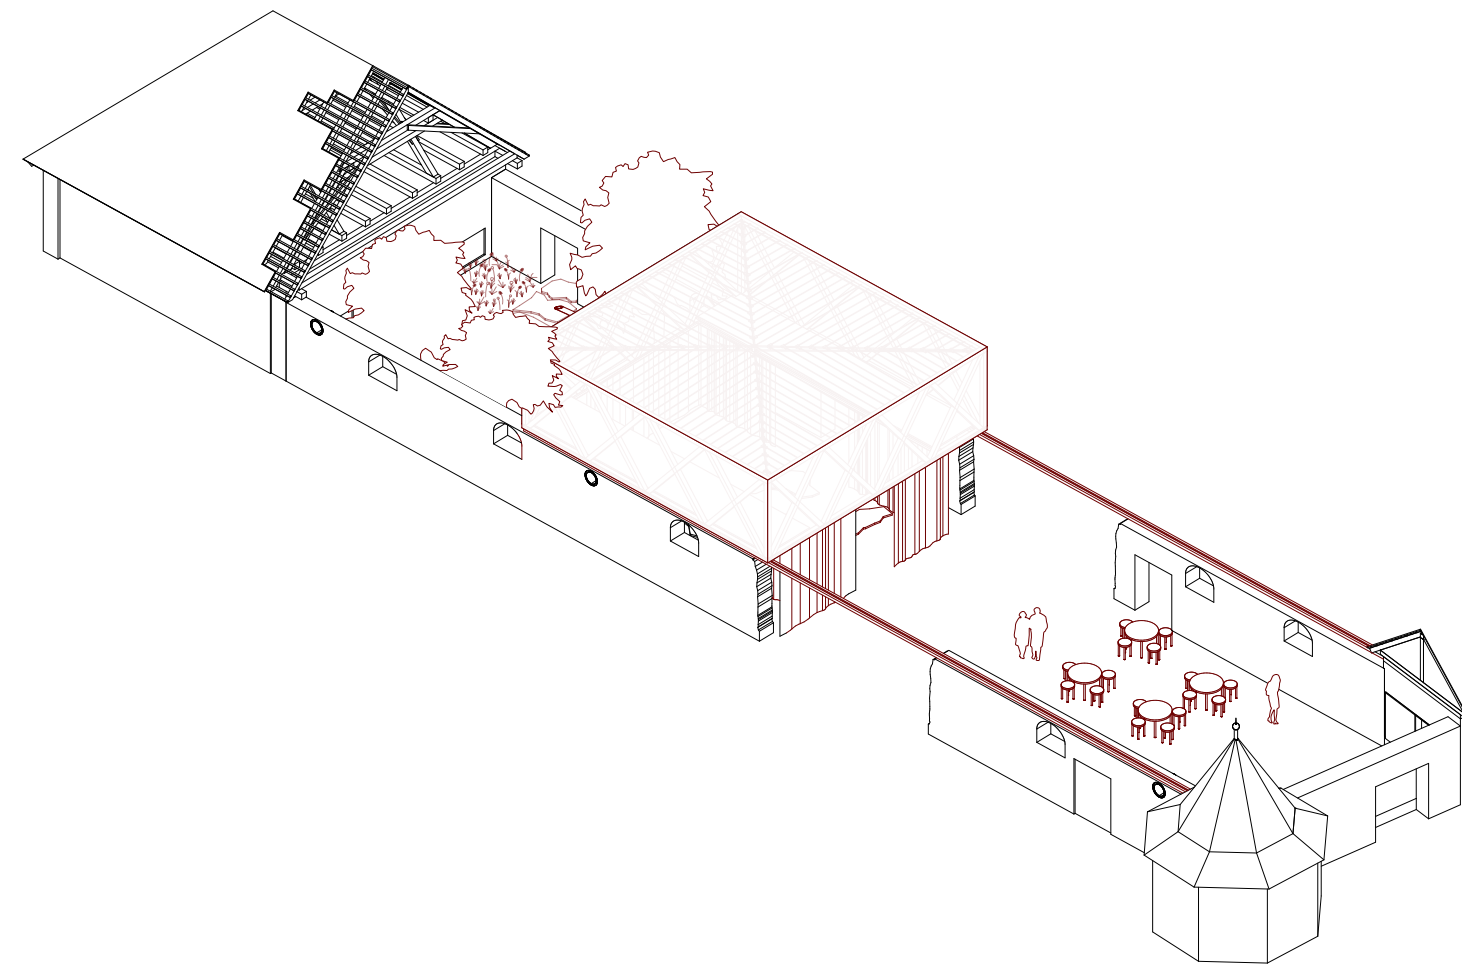

Miet-Morph

Yoga-Morph

Garten-Morph

Theater-Morph

Bambini-Morph

Querschnitt

Längsschnitt

Ansicht West

Neues Torhaus

Wintergarten

Kunststall - Artists Residency

Schloss statt Riegel!

Bachelorthesis Linus Krug

+12,00m
Kapelle

+12,65m
Torhaus - Wohnen

LANGlebig - Gemeinschaftswohnen
+8,50m