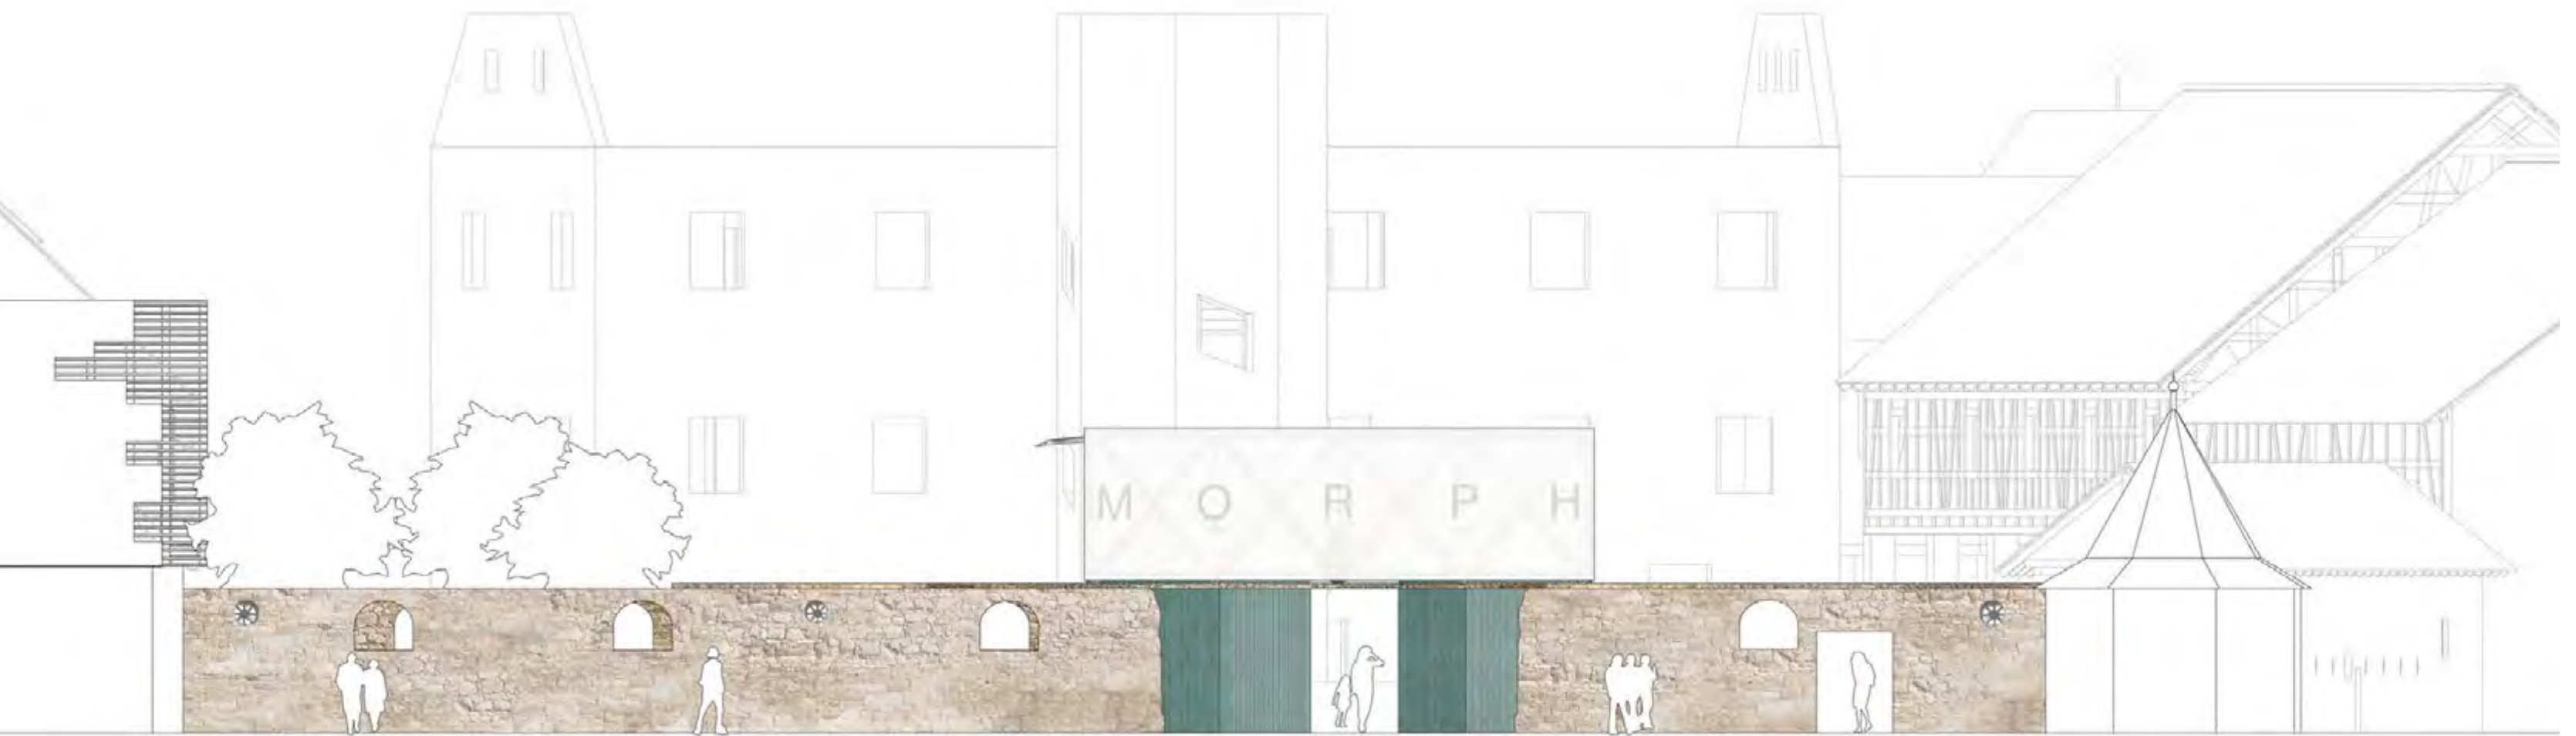

Miet-Morph

Yoga-Morph

Garten-Morph

Theater-Morph

Bambini-Morph

Querschnitt

Längsschnitt

Ansicht West

Neues Torhaus

Wintergarten

Kunststall - Artists Residency

Schloss statt Riegel!

Bachelorthesis Linus Krug

+12,00m
Kapelle

+12,65m
Torhaus - Wohnen

LANGlebig - Gemeinschaftswohnen
+8,50m