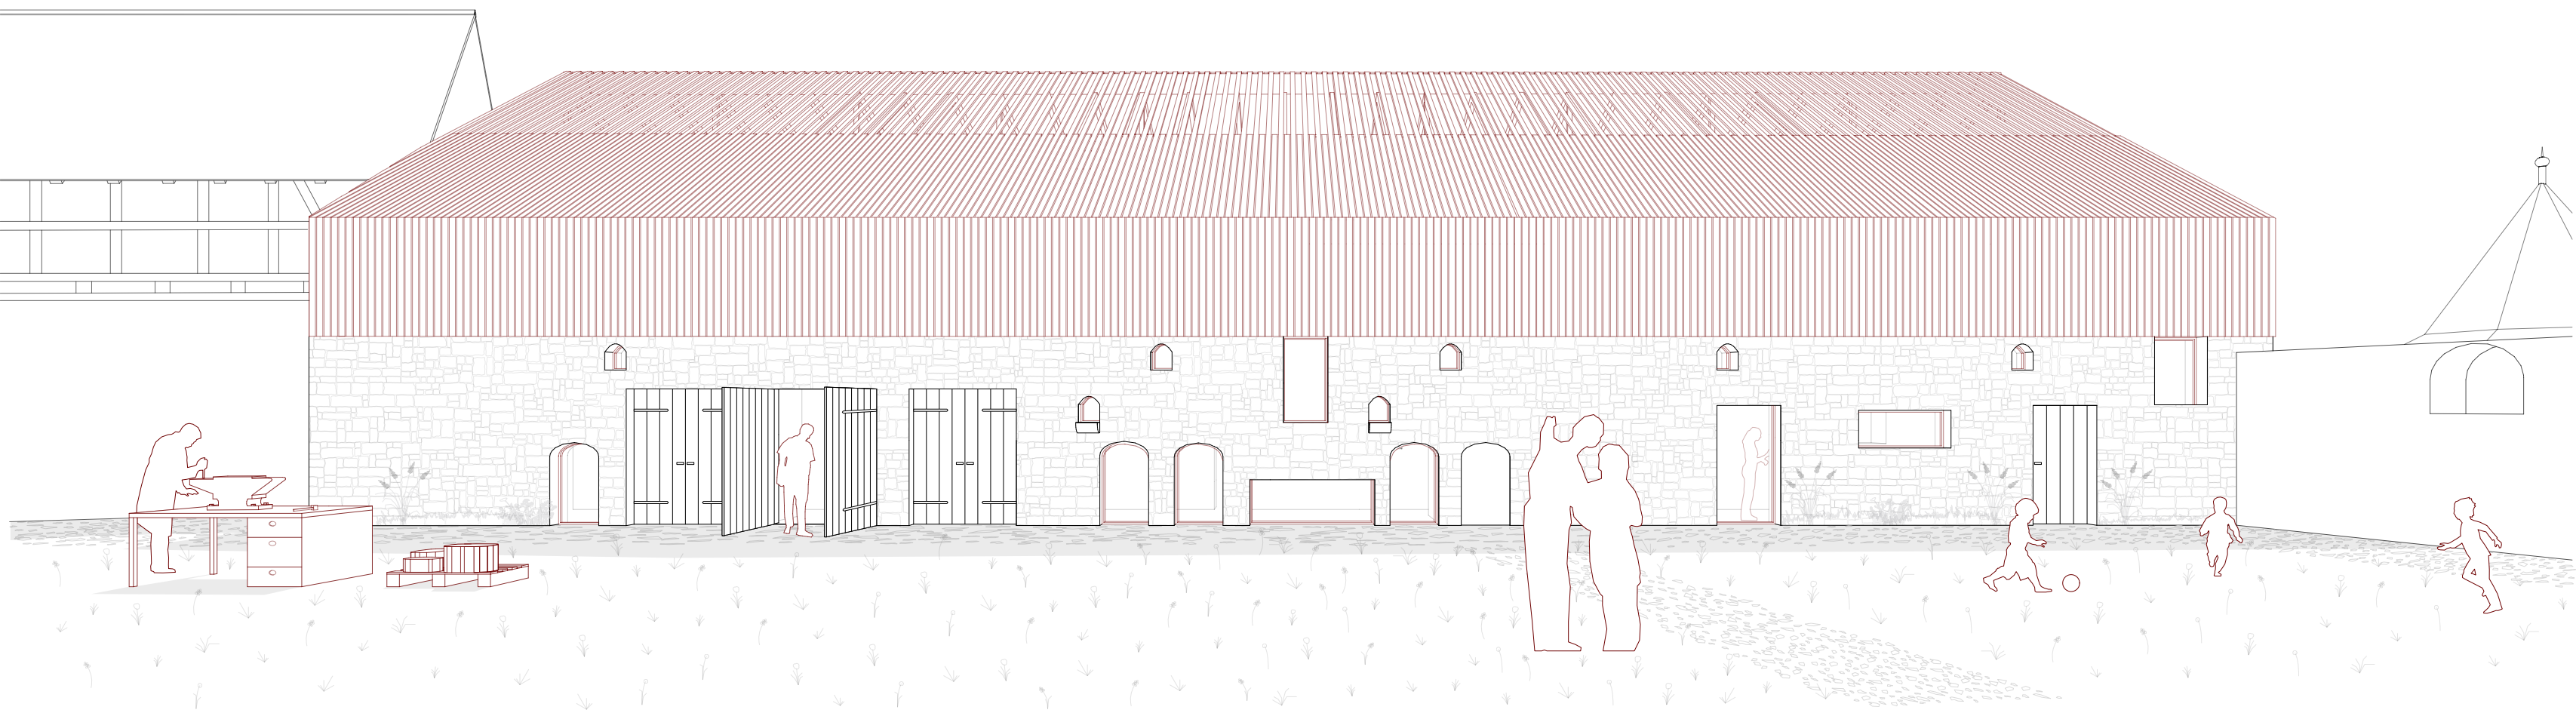

Erschließung

Wohnen

Außenraum

Ausstellung

Arbeitszone

Erschließung

Wohnen

Außenraum

Längsschnitt

Grundriss Erdgeschoss

Perspektivansicht von Norden

LANGlebig - Gemeinschaftswohnen, Schloss statt Riegel! Bachelorthesis Max Pfaffelhuber

Bestand

Einstellen

Reparieren

Wohnen

• +11,20m
Bullenstall - Wohnen

• +12,75m
Hühnerstall - Wohnen

• -3,00m

• +20,4m
Bürger Schloss

Verwaltung

Ebelsbach

1m 2m

Grundriss EG

Grundriss OG

BÜRGERSCHLOSS - EBELSBACH

LAGEPLAN

Außenwände Kippen

Fixieren

Erscheinungsbild wiederherstellen

Einsetzen

ISOMETRIE