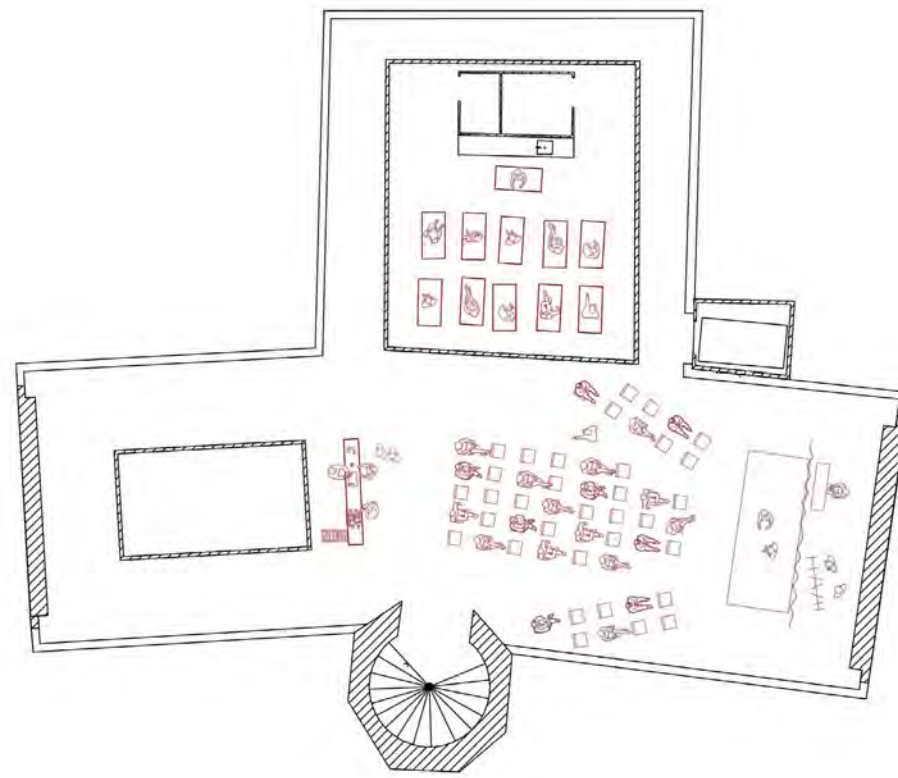

NEUER SCHLOSSZUGANG

Schloss statt Riegel! Gemeinsam Gestalt schaffen! Bürgerbeteiligung Ebelsbach, Fachhochschule Erfurt

NUTZUNGSKONZEPT

Zustand erhalten

Körper einsetzen

eingestellte Körper

UNTERGESCHOSS

ERDGESCHOSS

1. OBERGESCHOSS

2. OBERGESCHOSS

DACHGESCHOSS

Freiraum | Party

Theater | Kurse

Ausstellung

NUTZUNGSVARIANTEN DACHGESCHOSS

NUTZUNGSMÖGLICHKEIT HOCHZEIT

Schloss statt Riegel! Gemeinsam Gestalt schaffen! Bürgerbeteiligung Ebelsbach, Fachhochschule Erfurt

QUERSCHNITT

LÄNGSSCHNITT

Schnittmodell | M 1:50

Schloss statt Riegel - Bürgerschloss

Schnittmodell | M 1:50