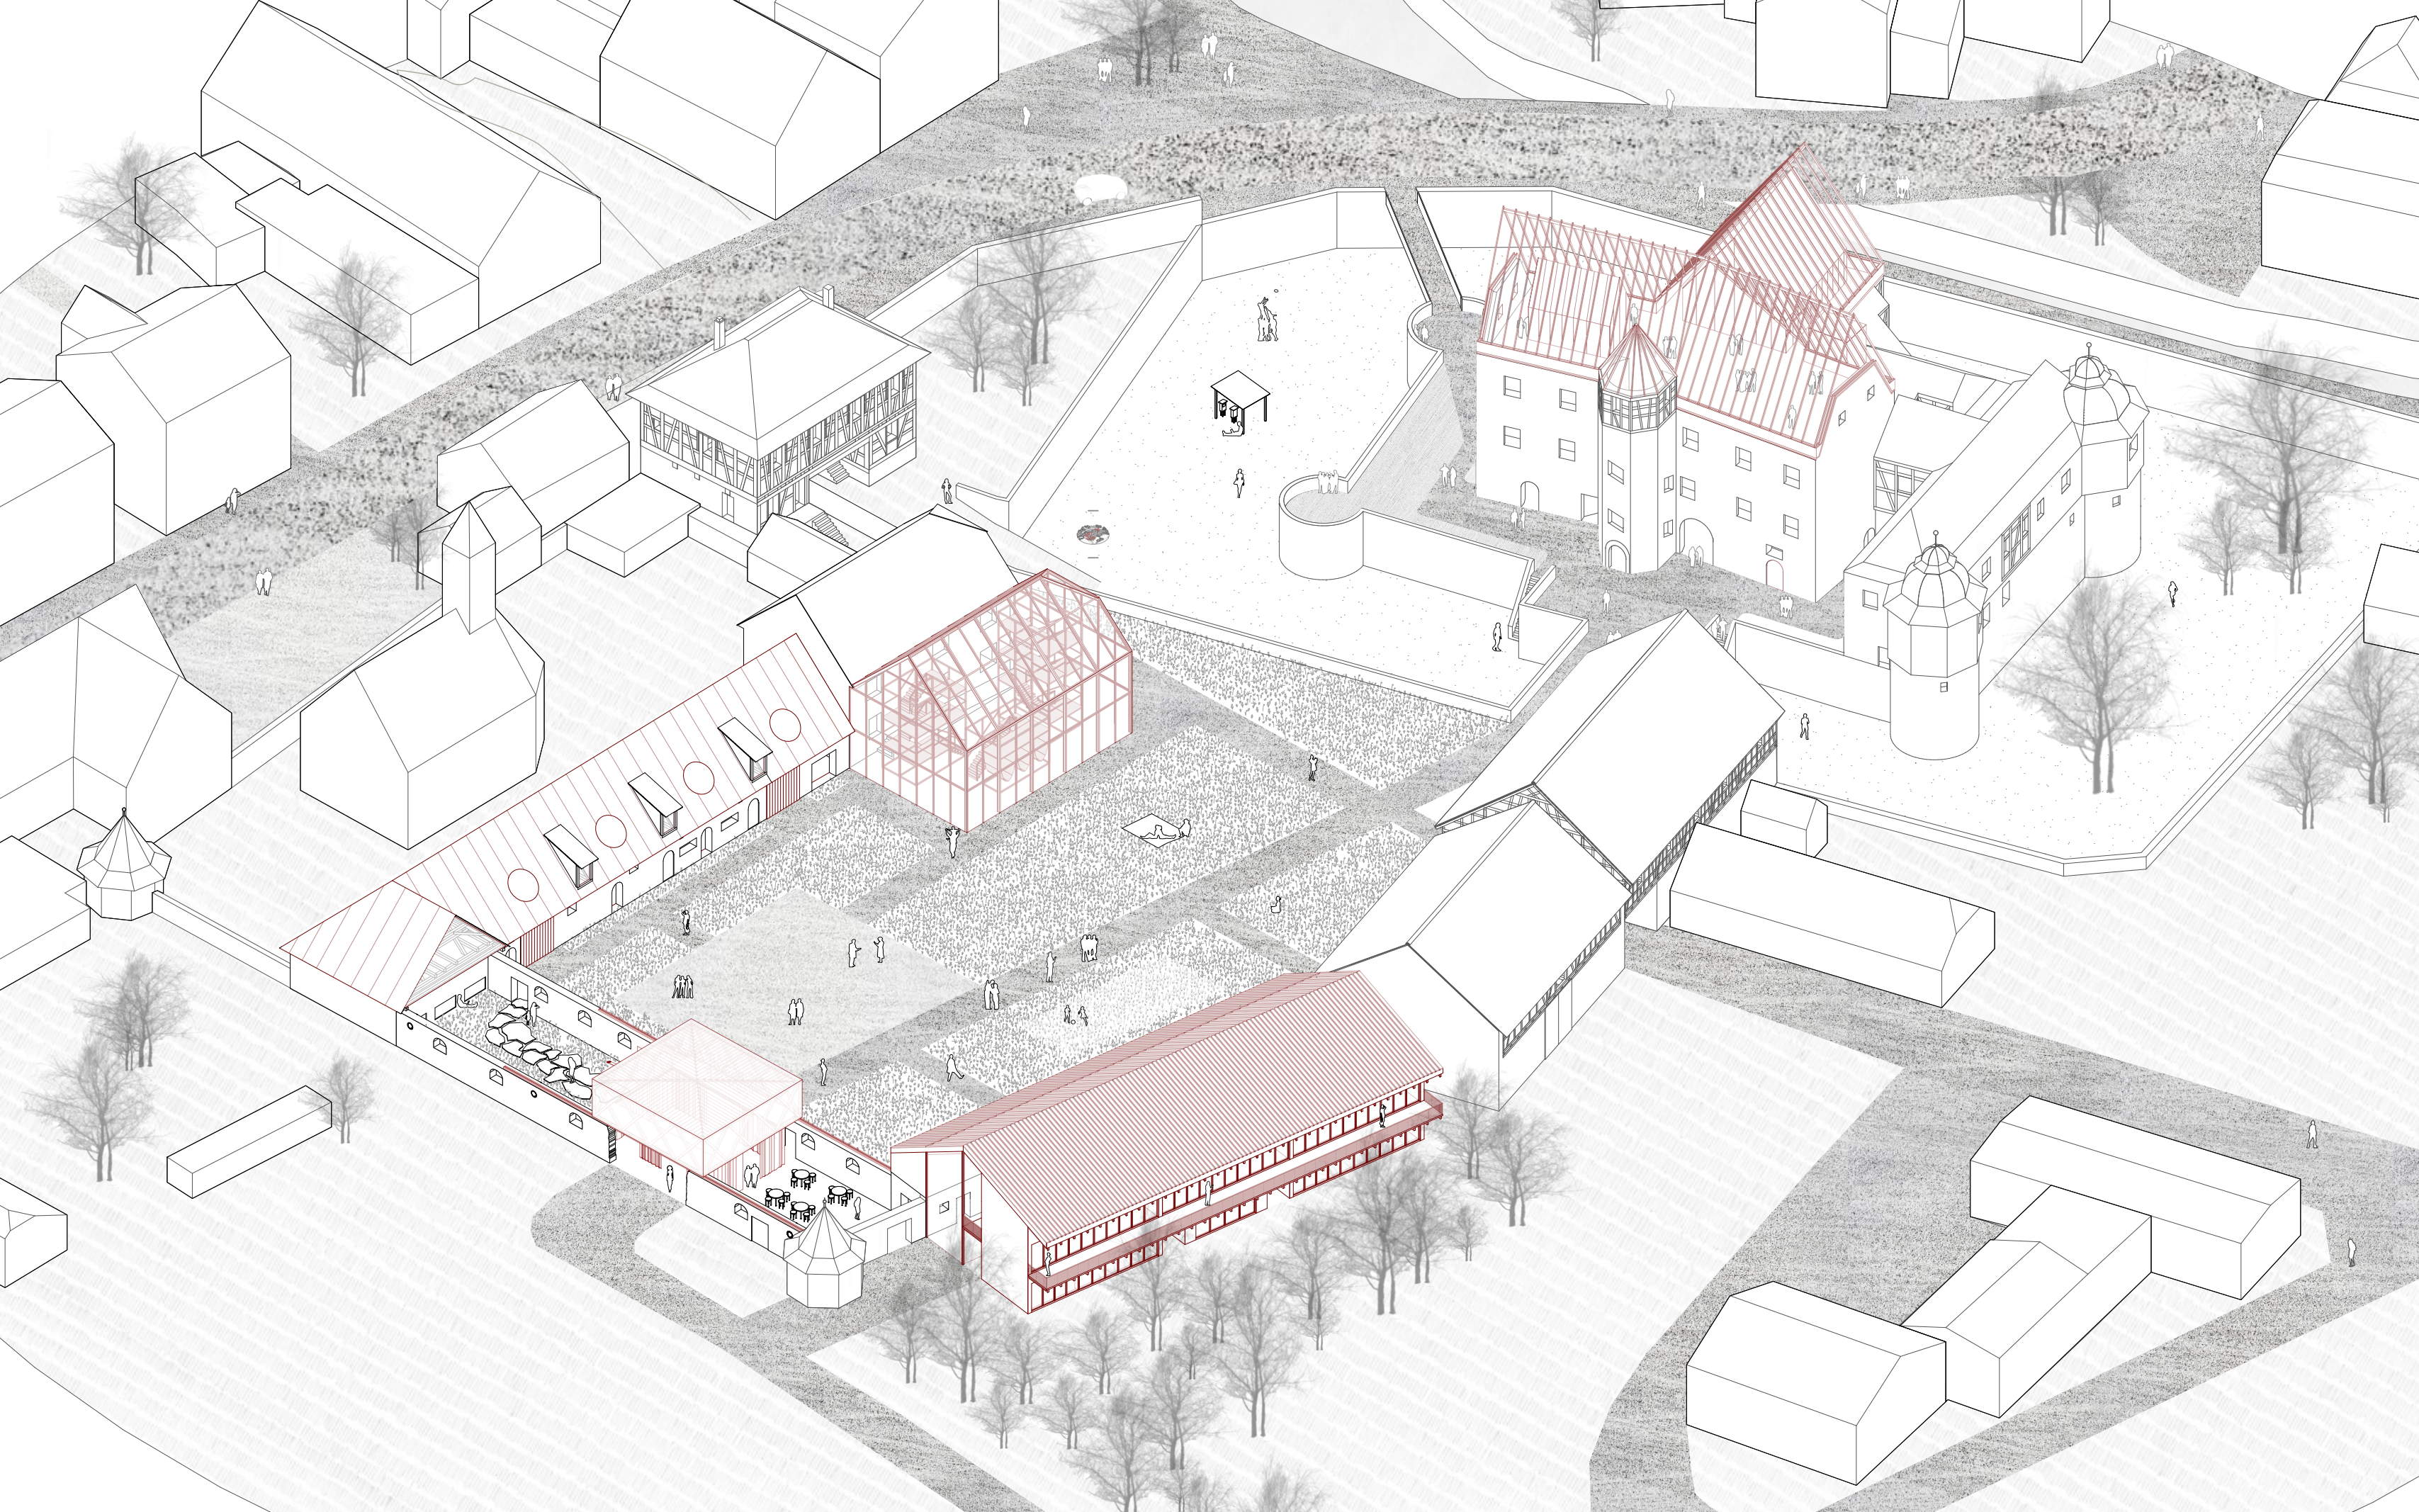

• +11,20m
Bullenstall - Wohnen

• +12,75m
Hühnerstall - Wohnen

• -3,00m

• +20,4m
Bürger Schloss

Verwaltung

Ebelsbach

1m 2m

Grundriss EG

Grundriss OG

BÜRGERSCHLOSS - EBELSBACH

LAGEPLAN

Außenwände Kippen

Fixieren

Erscheinungsbild wiederherstellen

Einsetzen

ISOMETRIE

Schloss statt Riegel! Gemeinsam Gestalt schaffen! Bürgerbeteiligung Ebelsbach, Fachhochschule Erfurt

ANSICHT MARKT

Schloss statt Riegel! Gemeinsam Gestalt schaffen! Bürgerbeteiligung Ebelsbach, Fachhochschule Erfurt

NEUER SCHLOSSZUGANG

Schloss statt Riegel! Gemeinsam Gestalt schaffen! Bürgerbeteiligung Ebelsbach, Fachhochschule Erfurt

NUTZUNGSKONZEPT

Zustand erhalten

Körper einsetzen

eingestellte Körper

UNTERGESCHOSS

ERDGESCHOSS