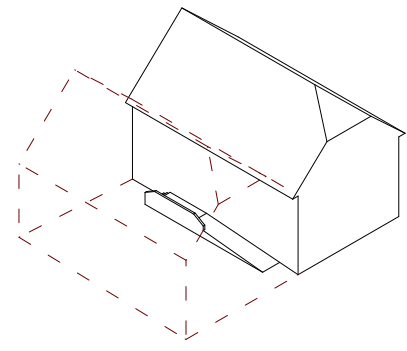

duplizieren