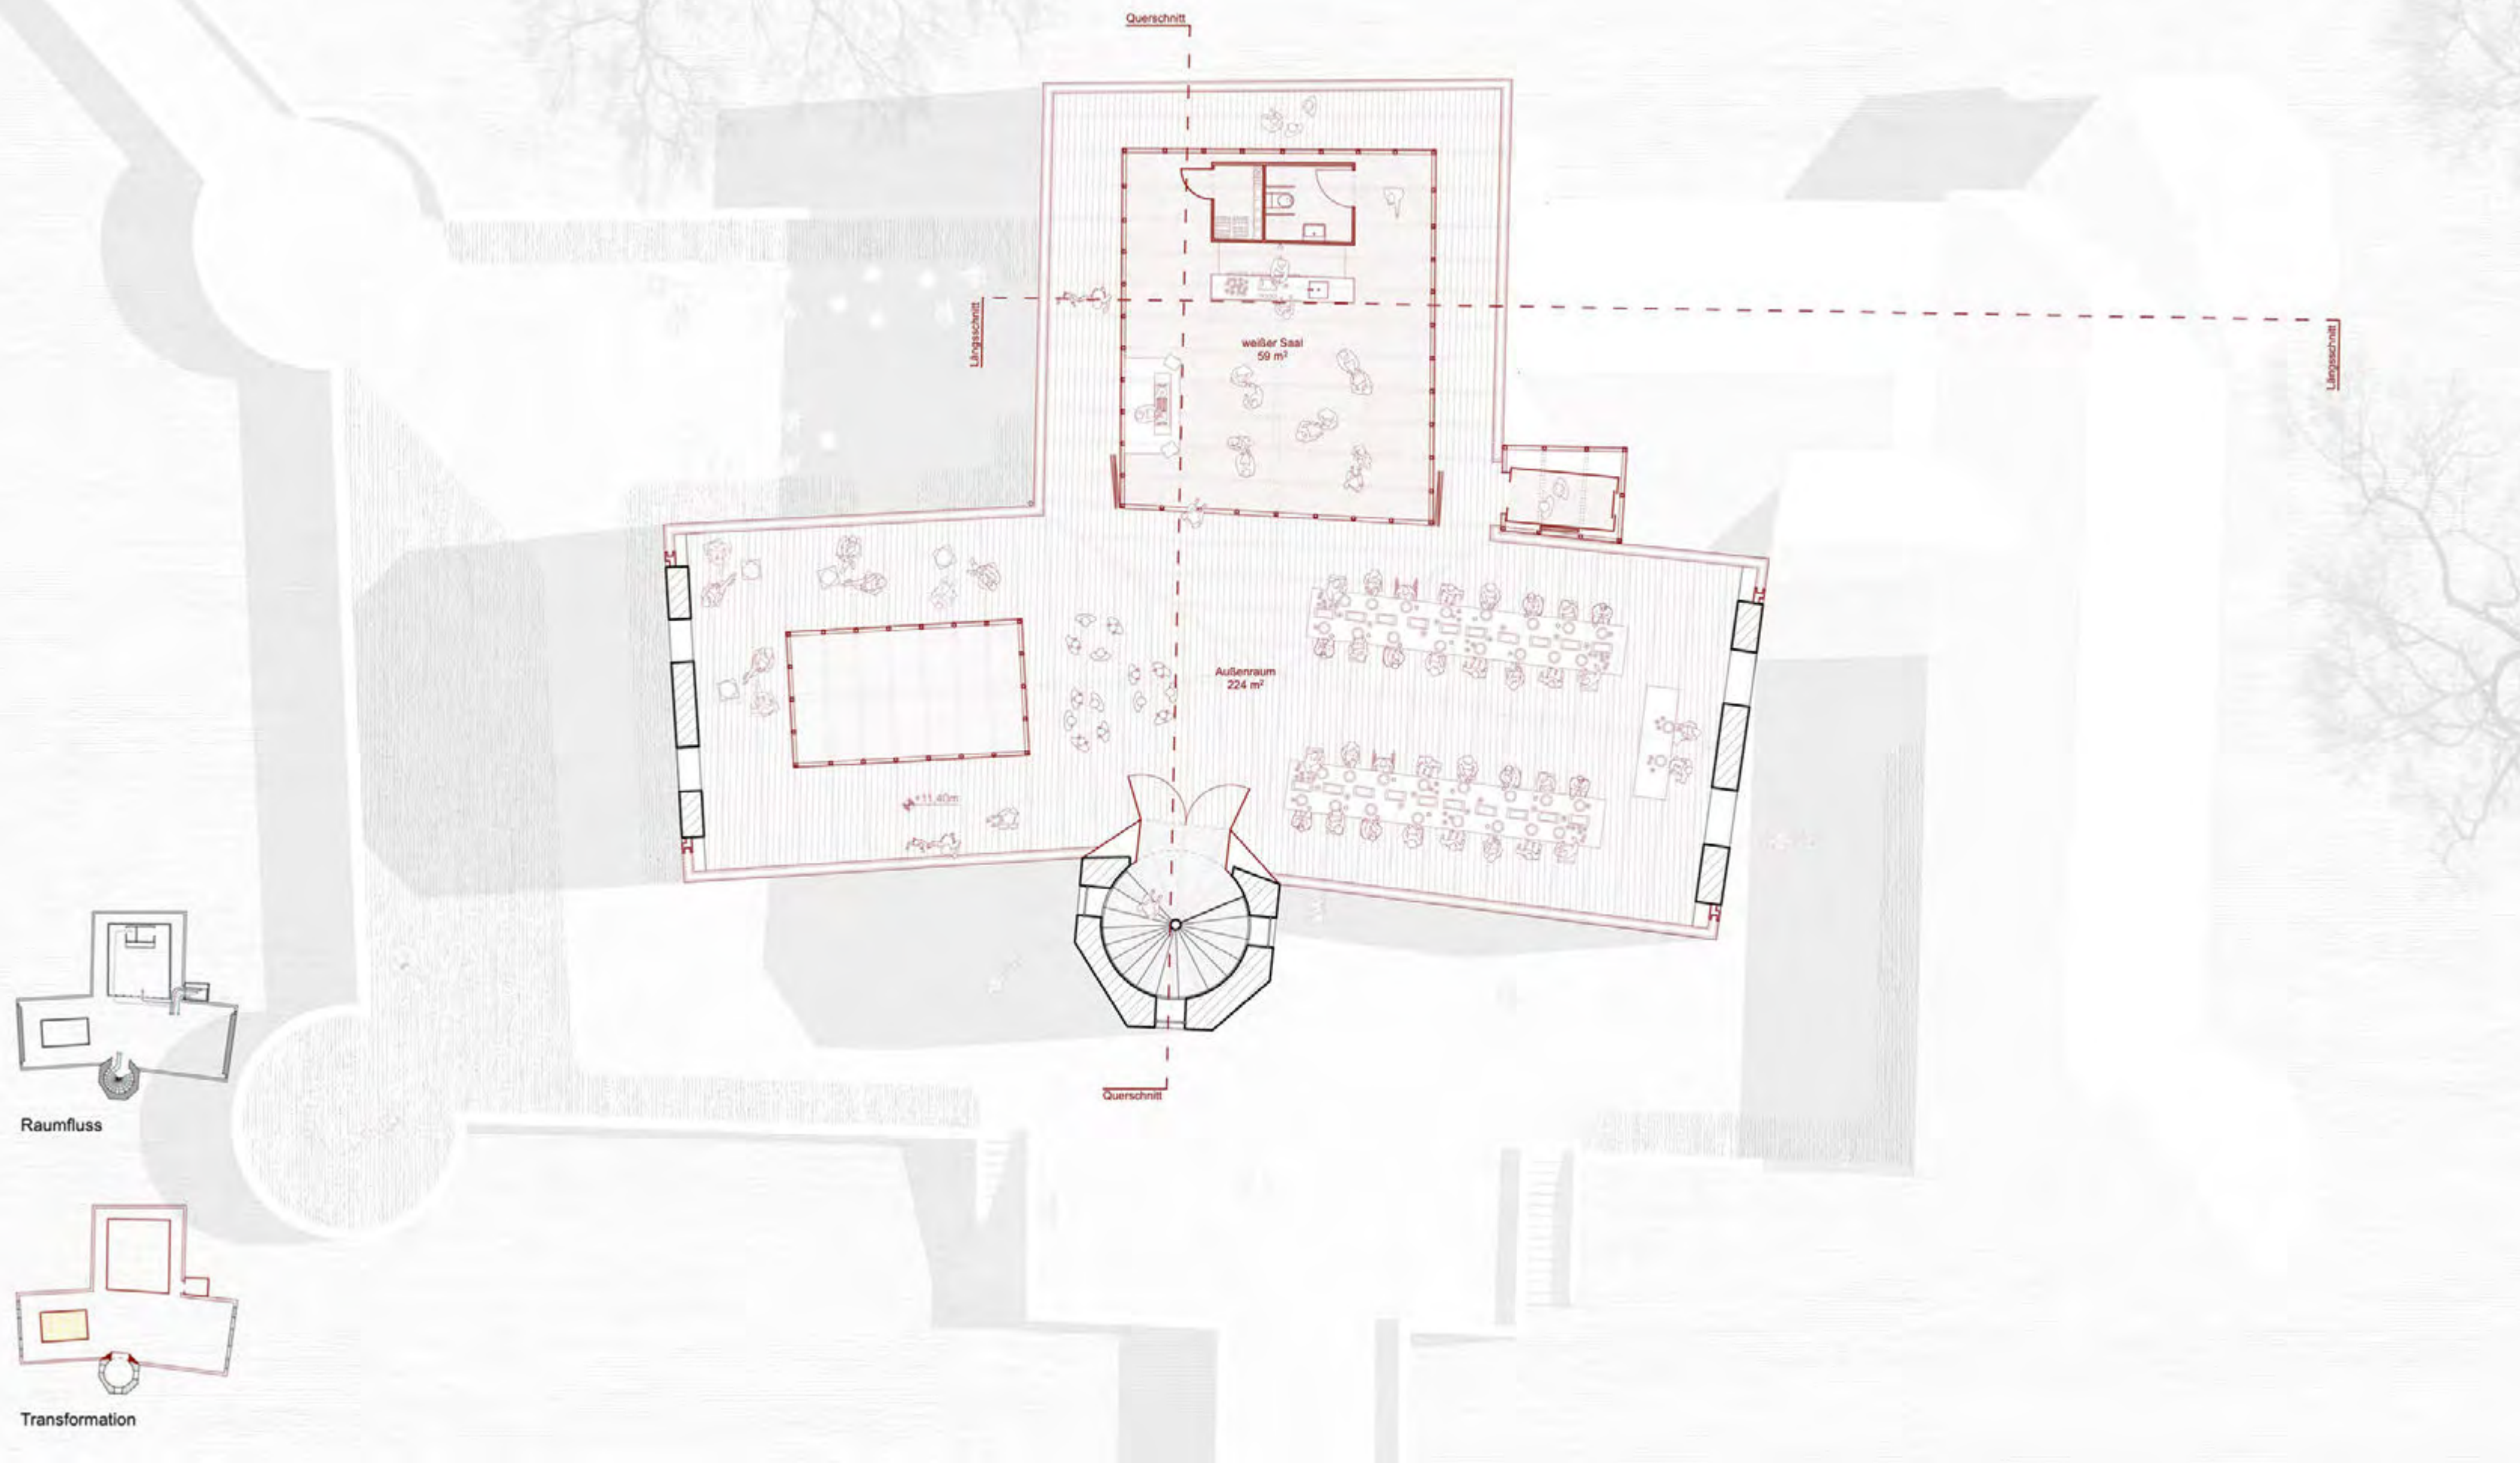

Grundriss OG

BÜRGERSCHLOSS - EBELSBACH

LAGEPLAN

Außenwände Kippen

Fixieren

Erscheinungsbild wiederherstellen

Einsetzen

ISOMETRIE

NEUER SCHLOSSZUGANG

Schloss statt Riegel! Gemeinsam Gestalt schaffen! Bürgerbeteiligung Ebelsbach, Fachhochschule Erfurt

NUTZUNGSKONZEPT

Zustand erhalten

Körper einsetzen

eingestellte Körper

UNTERGESCHOSS

ERDGESCHOSS

1. OBERGESCHOSS

2. OBERGESCHOSS

DACHGESCHOSS

Freiraum | Party

Theater | Kurse

Ausstellung

NUTZUNGSVARIANTEN DACHGESCHOSS

NUTZUNGSMÖGLICHKEIT HOCHZEIT

Schloss statt Riegel! Gemeinsam Gestalt schaffen! Bürgerbeteiligung Ebelsbach, Fachhochschule Erfurt

QUERSCHNITT

LÄNGSSCHNITT

Schnittmodell | M 1:50

Schloss statt Riegel - Bürgerschloss

Schnittmodell | M 1:50