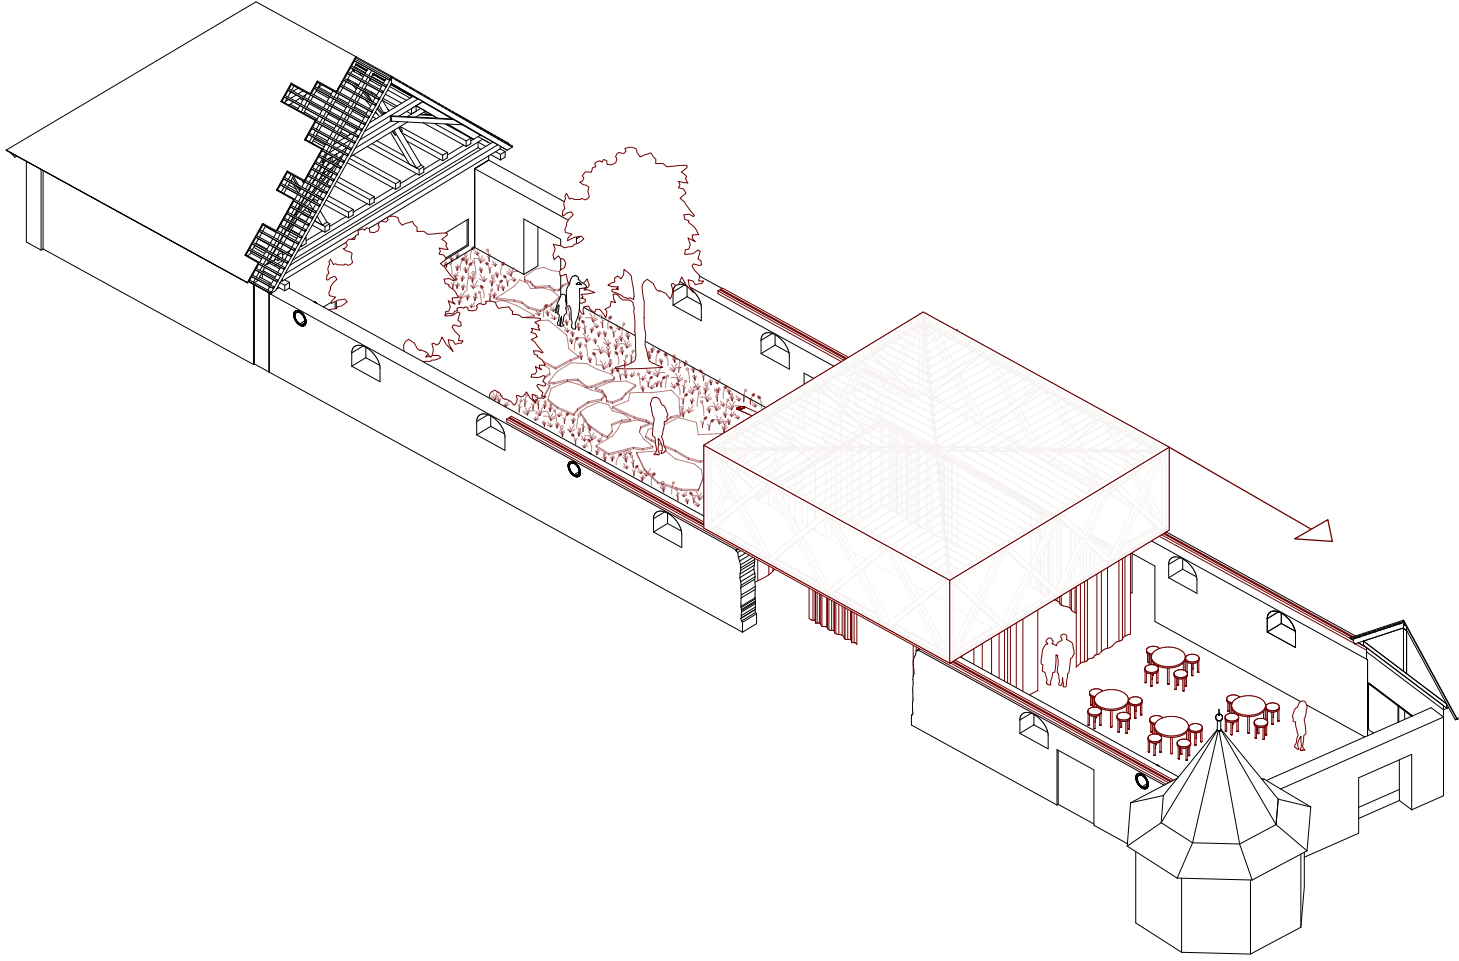

Miet-Morph

Yoga-Morph

Garten-Morph

Theater-Morph

Bambini-Morph

Querschnitt

Längsschnitt

Ansicht West

Neues Torhaus

Wintergarten

Kunststall - Artists Residency

Schloss statt Riegel!

Bachelorthesis Linus Krug

+12,00m
Kapelle

+12,65m
Torhaus - Wohnen

LANGlebig - Gemeinschaftswohnen
+8,50m