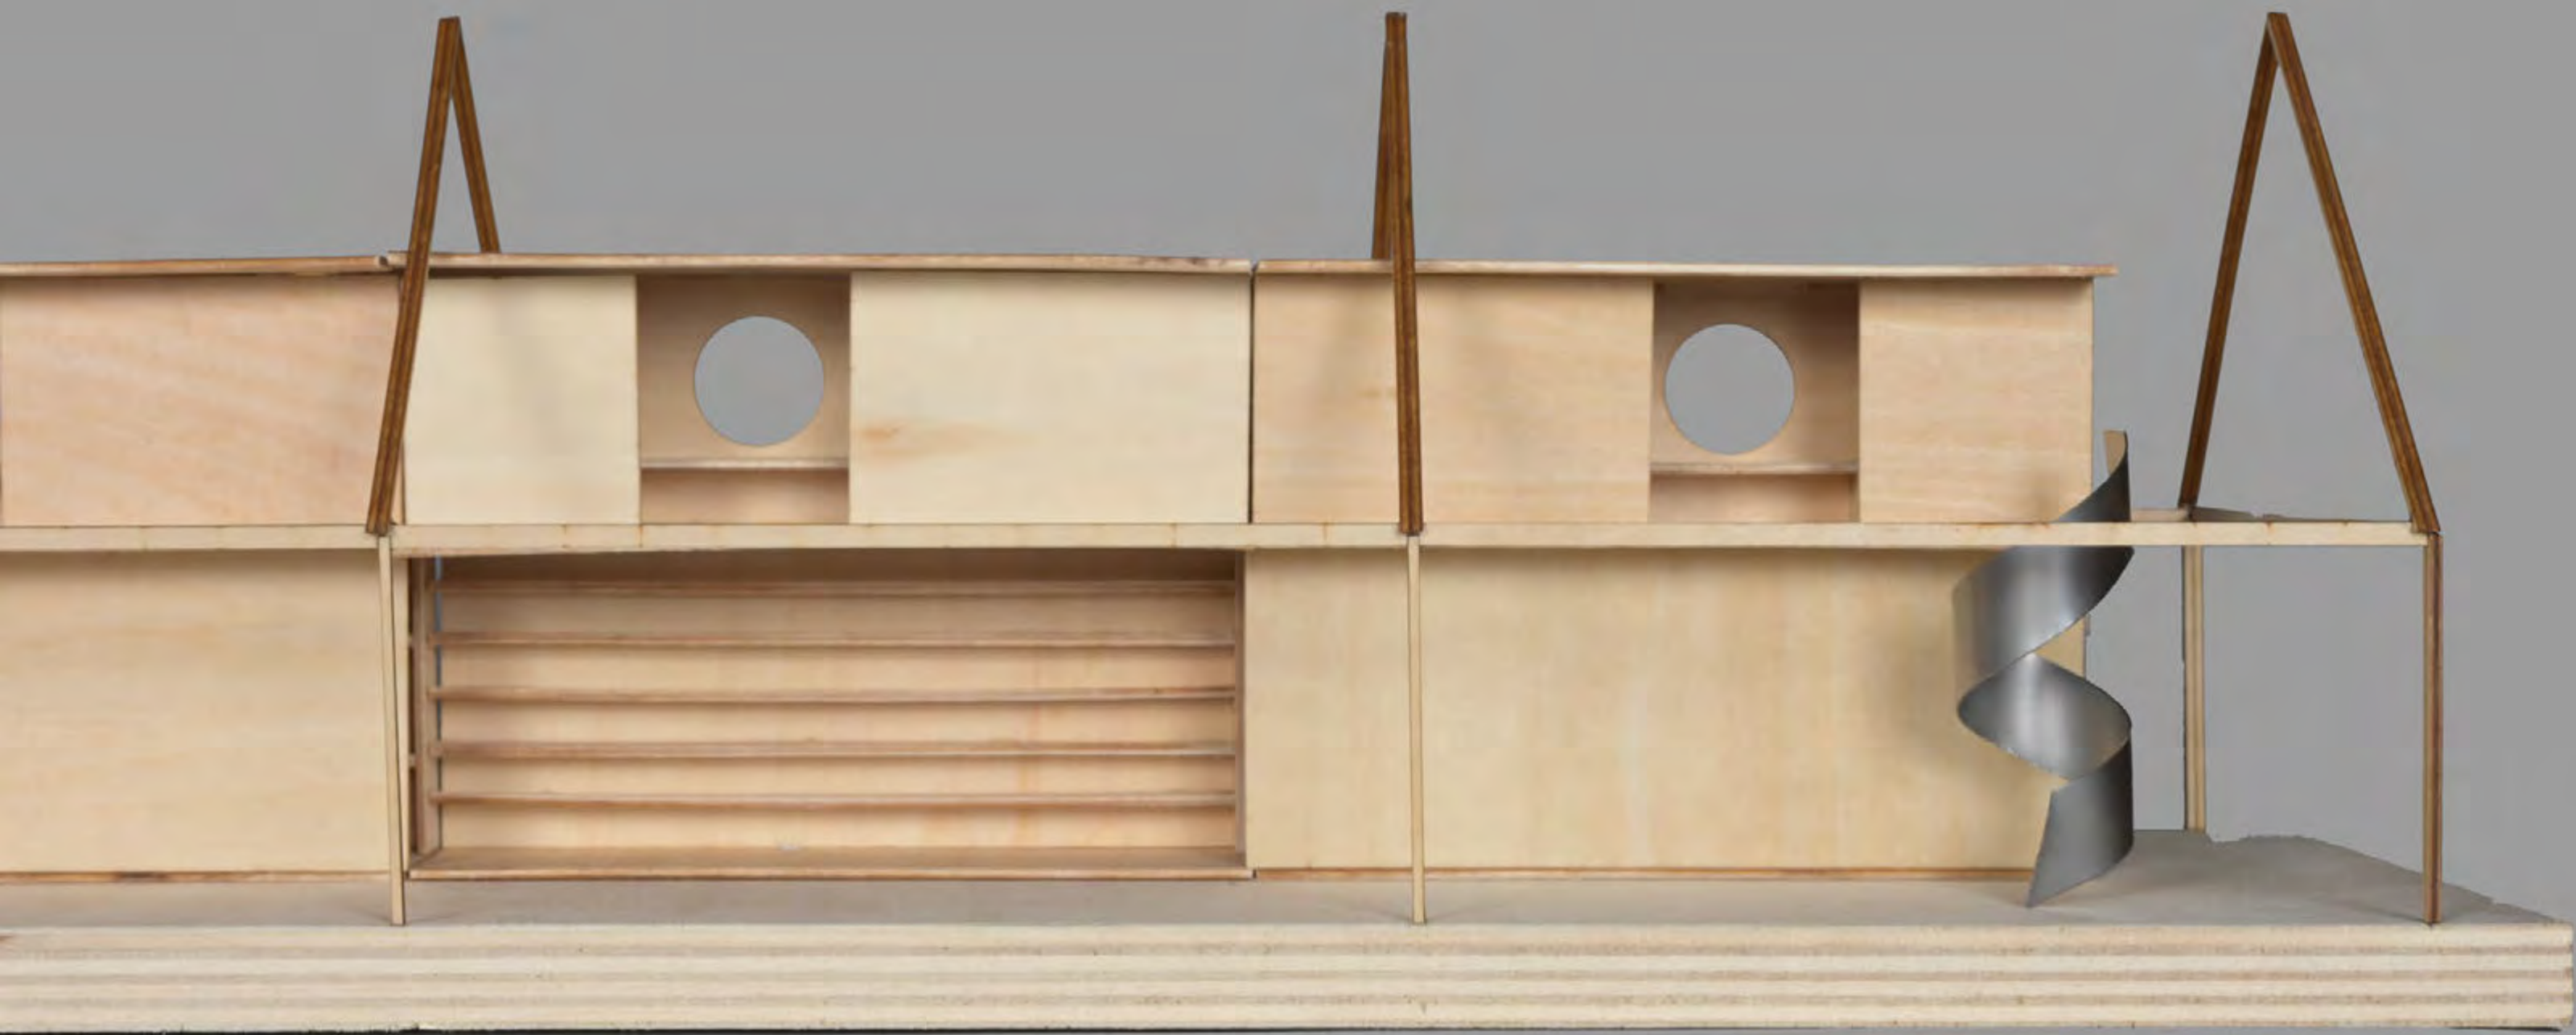

• +11,20m
Bullenstall - Wohnen

• +12,75m
Hühnerstall - Wohnen

• -3,00m

• +20,4m
Bürger Schloss

Verwaltung

Ebelsbach

1m 2m

Grundriss EG

Grundriss OG

BÜRGERSCHLOSS - EBELSBACH

LAGEPLAN

Außenwände Kippen

Fixieren

Erscheinungsbild wiederherstellen

Einsetzen

ISOMETRIE