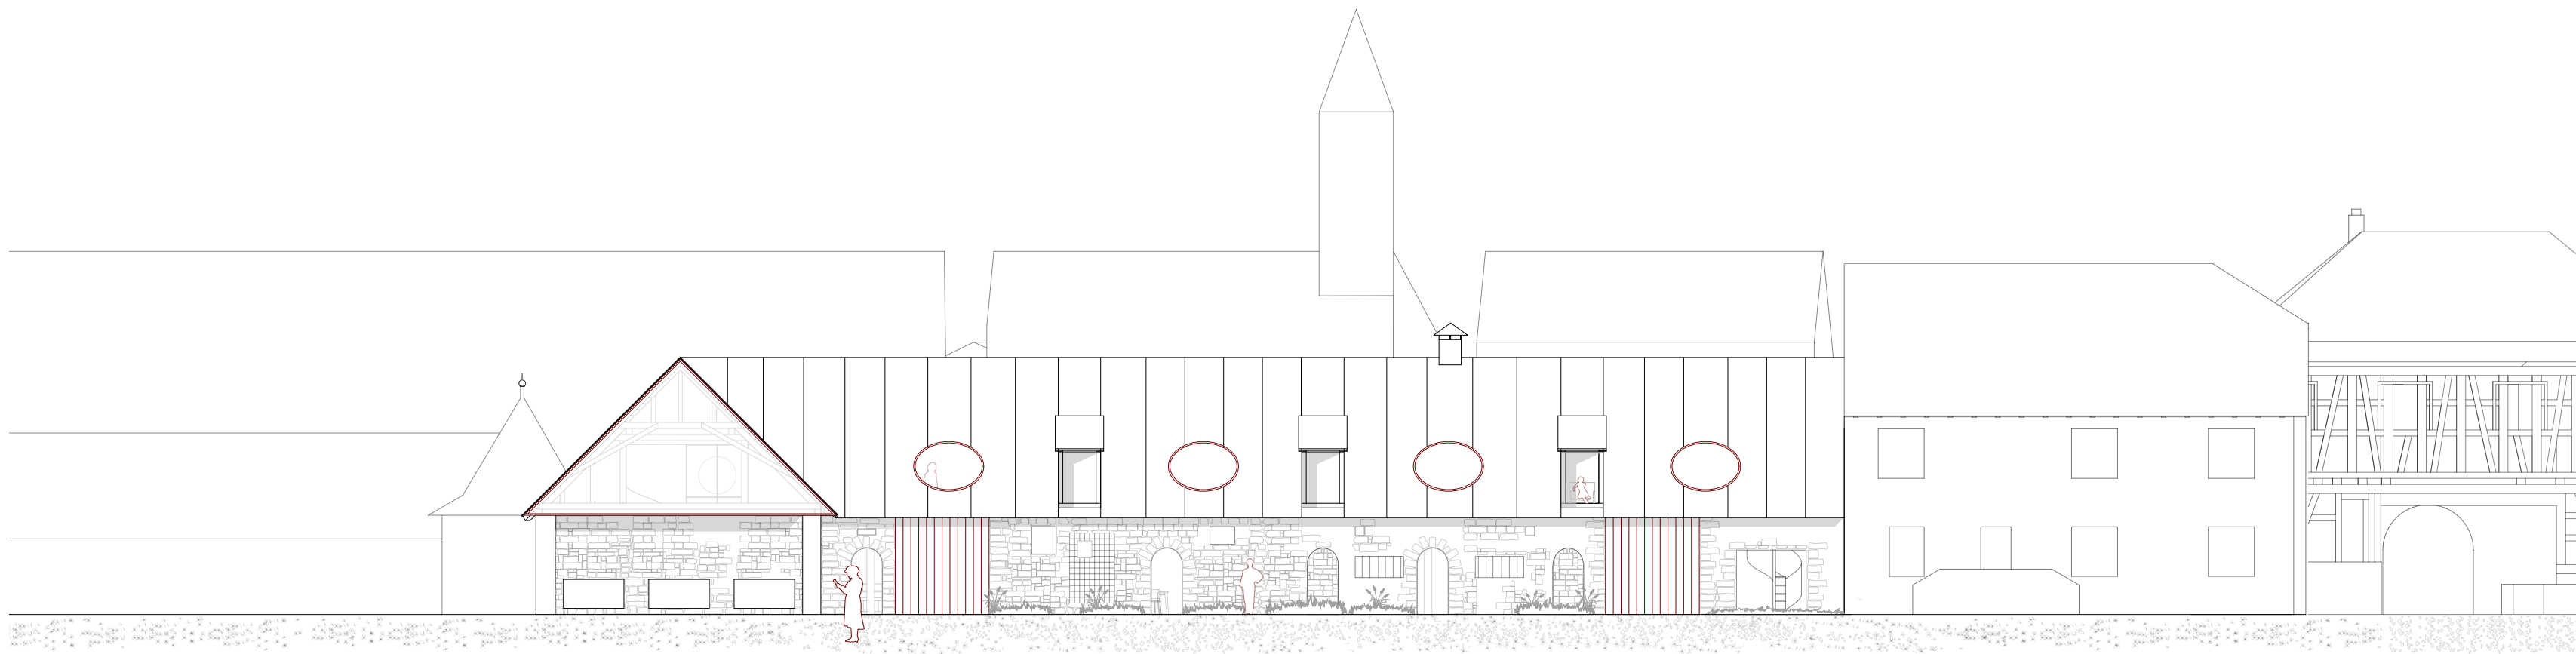

• +11,20m
Bullenstall - Wohnen

• +12,75m
Hühnerstall - Wohnen

• -3,00m

• +20,4m
Bürger Schloss

Verwaltung

Ebelsbach

1m 2m

Grundriss EG

Grundriss OG

BÜRGERSCHLOSS - EBELSBACH

LAGEPLAN

Außenwände Kippen

Fixieren

Erscheinungsbild wiederherstellen

Einsetzen

ISOMETRIE