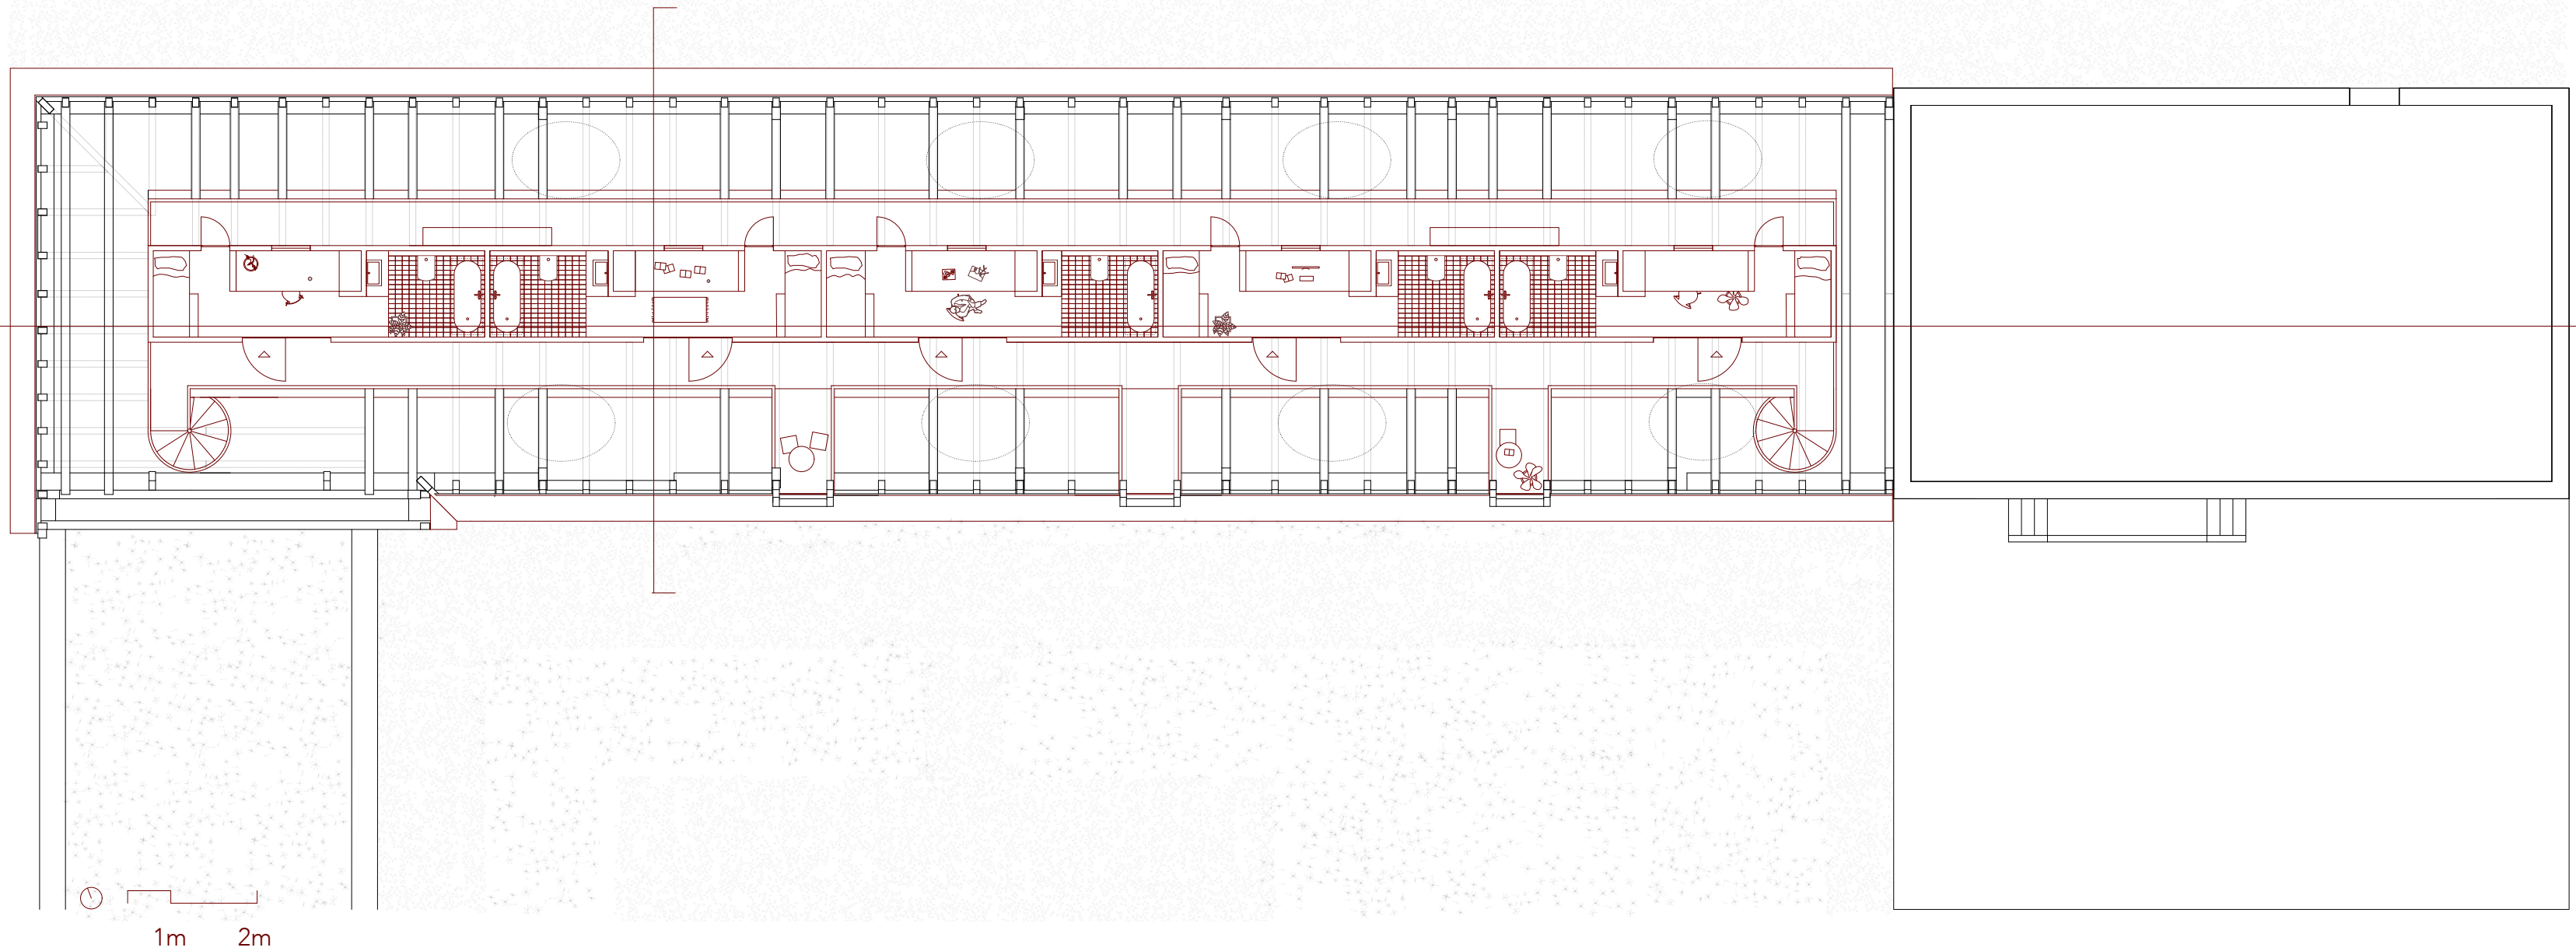

• +11,20m
Bullenstall - Wohnen

• +12,75m
Hühnerstall - Wohnen

• -3,00m

• +20,4m
Bürger Schloss

Verwaltung

Ebelsbach

1m 2m

Grundriss EG

Grundriss OG

BÜRGERSCHLOSS - EBELSBACH

LAGEPLAN

Außenwände Kippen

Fixieren

Erscheinungsbild wiederherstellen

Einsetzen

ISOMETRIE