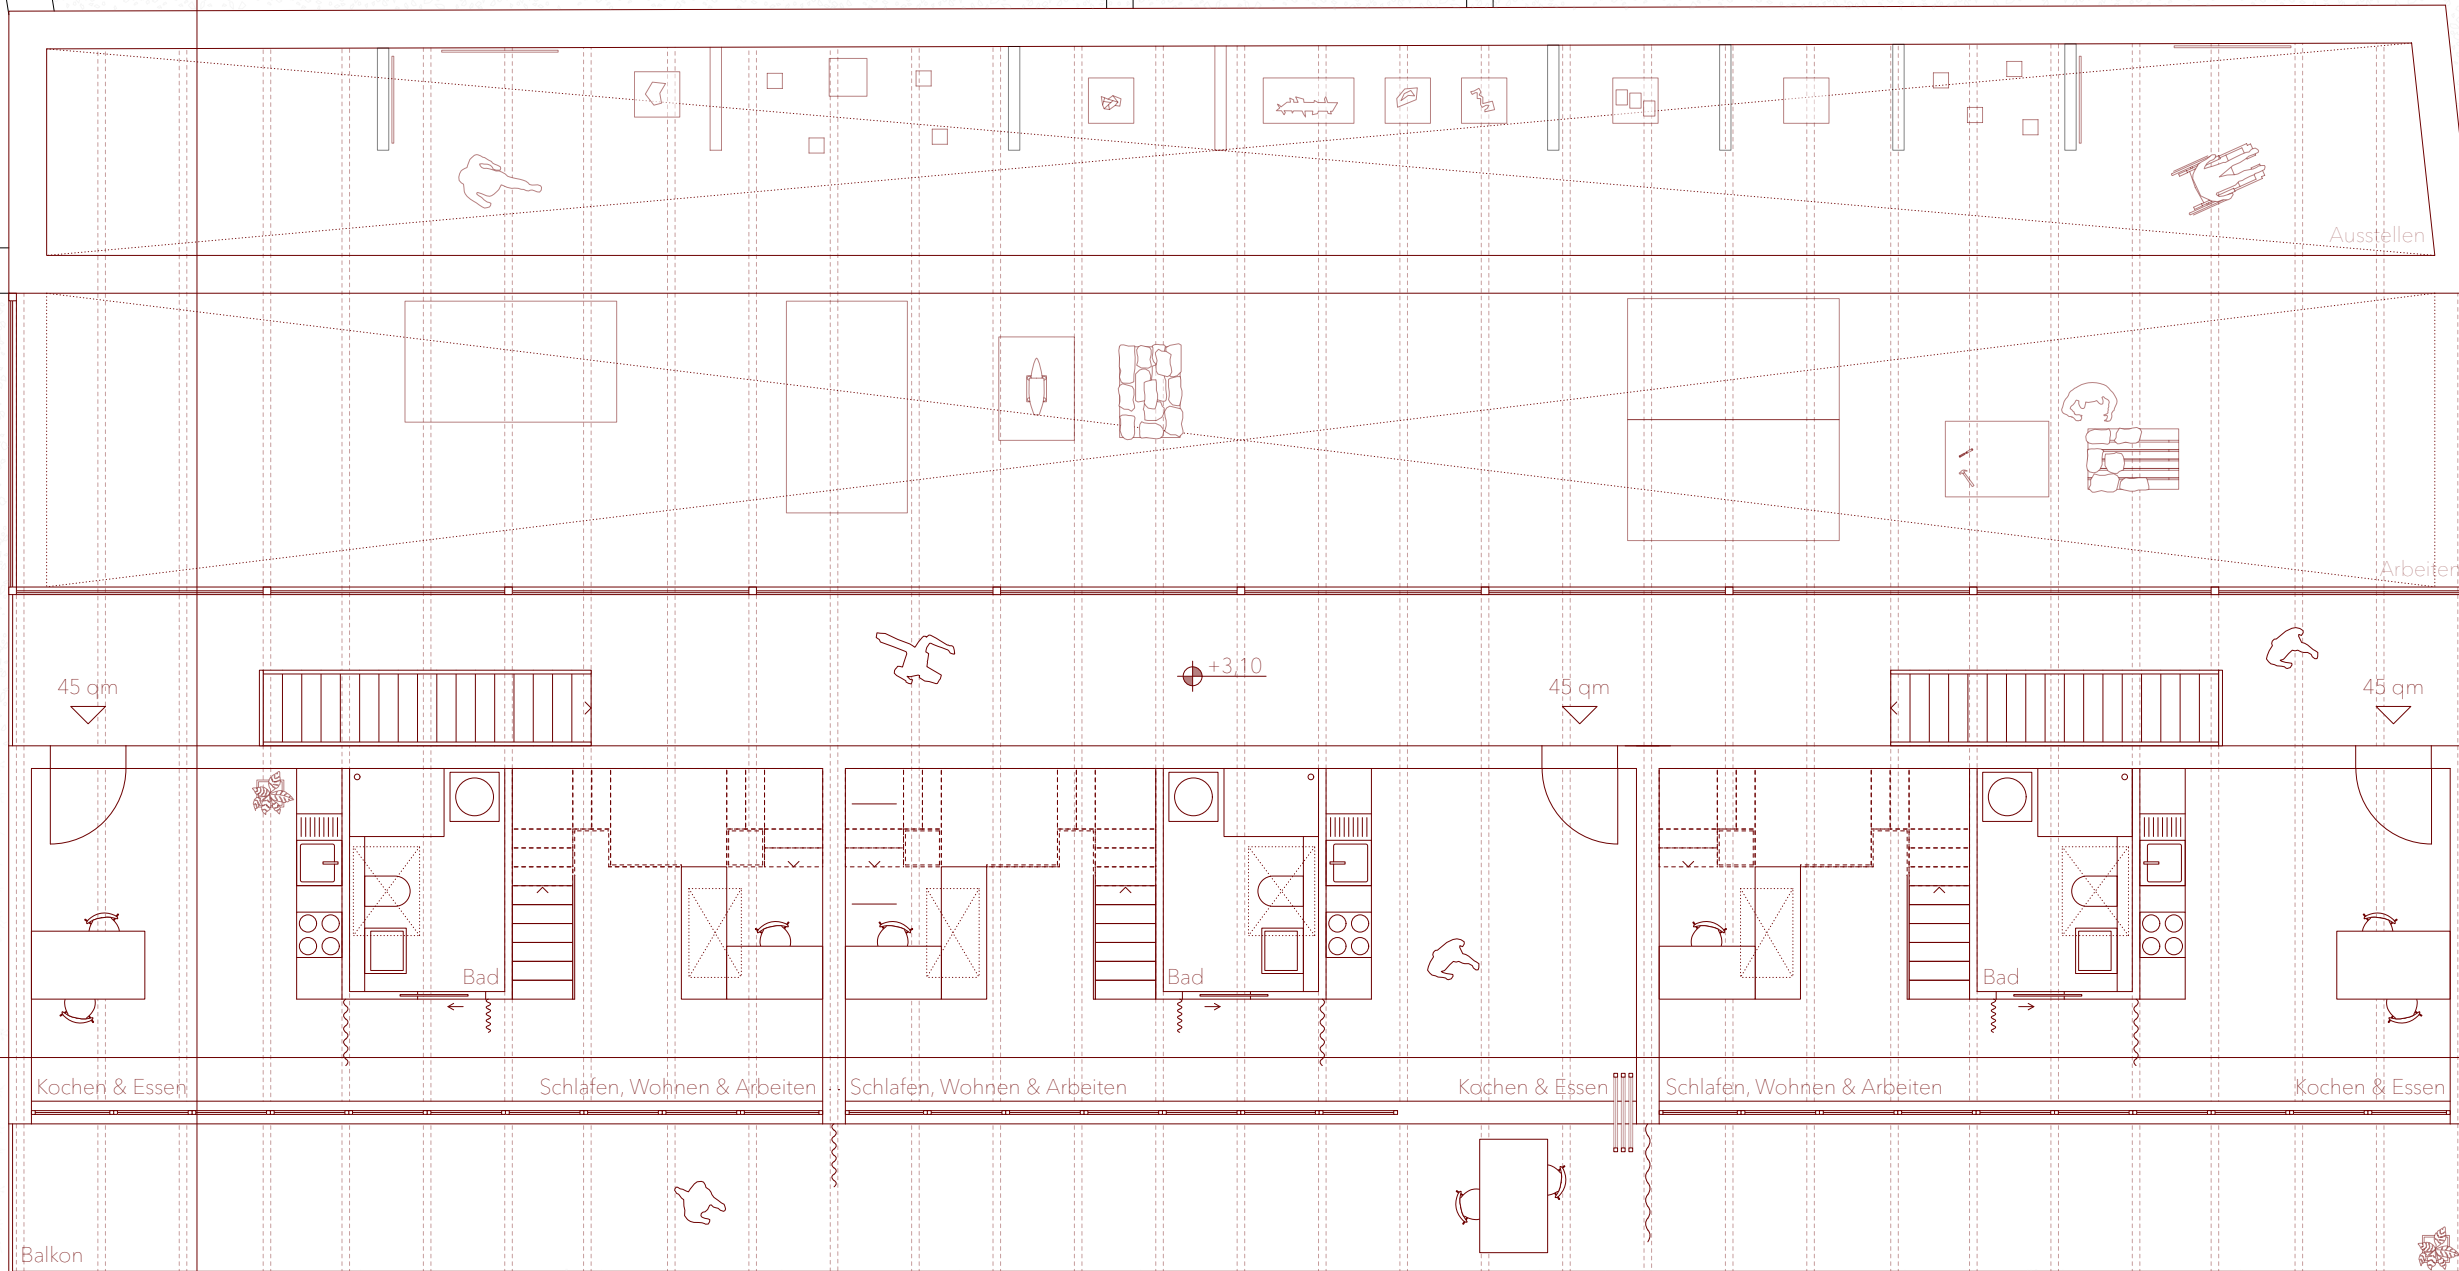

Erschließung

Wohnen

Außenraum

Ausstellung

Arbeitszone

Erschließung

Wohnen

Außenraum

Ansicht von Süden

barrierefreie
Wohnung
45 qm

barrierefreie
Wohnung
45 qm

27 qm

Schlafen

Kochen & Essen

Bad

Gemeinschaftsraum

Kochen & Essen

Bad

Schlafen

Arbeiten

Ausstellen

+/- 0,00

Grundriss Erdgeschoss

Grundriss Obergeschoss

Längsschnitt

Grundriss Erdgeschoss

Perspektivansicht von Norden

LANGlebig - Gemeinschaftswohnen, Schloss statt Riegel! Bachelorthesis Max Pfaffelhuber

Bestand

Einstellen

Reparieren

Wohnen