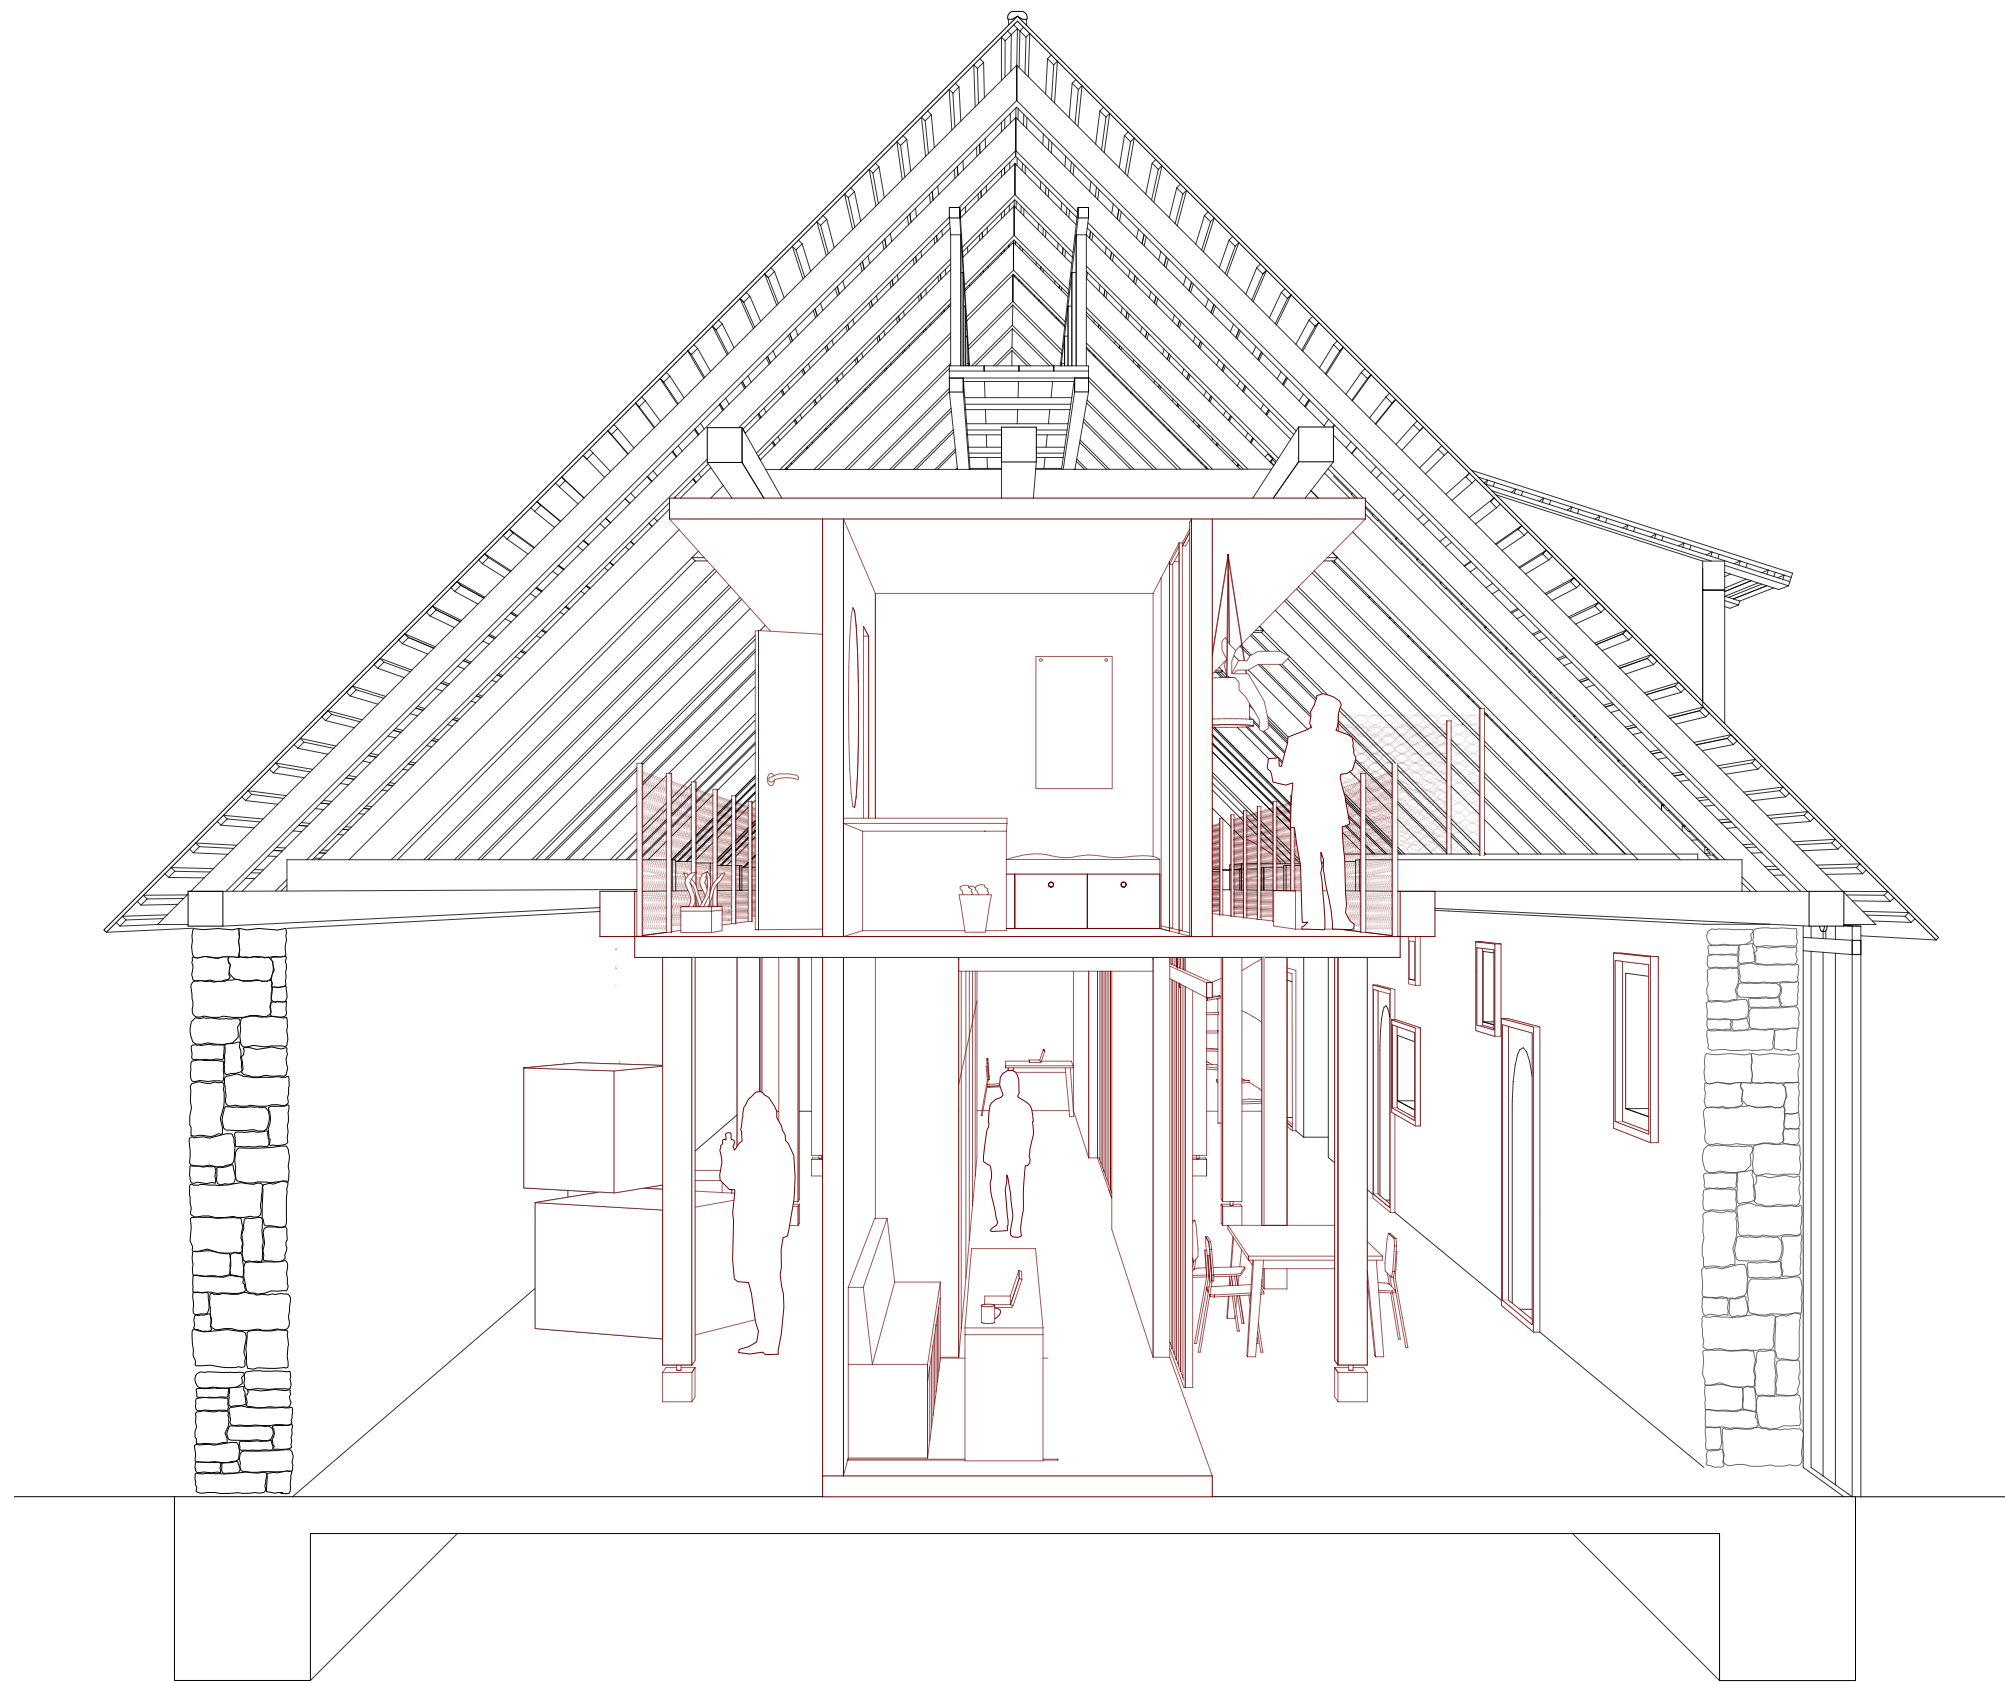

• +11,20m
Bullenstall - Wohnen

• +12,75m
Hühnerstall - Wohnen

• -3,00m

• +20,4m
Bürger Schloss

Verwaltung

Ebelsbach

1m 2m

Grundriss EG

Grundriss OG

BÜRGERSCHLOSS - EBELSBACH

LAGEPLAN

Außenwände Kippen

Fixieren

Erscheinungsbild wiederherstellen

Einsetzen

ISOMETRIE

Schloss statt Riegel! Gemeinsam Gestalt schaffen! Bürgerbeteiligung Ebelsbach, Fachhochschule Erfurt

ANSICHT MARKT

Schloss statt Riegel! Gemeinsam Gestalt schaffen! Bürgerbeteiligung Ebelsbach, Fachhochschule Erfurt