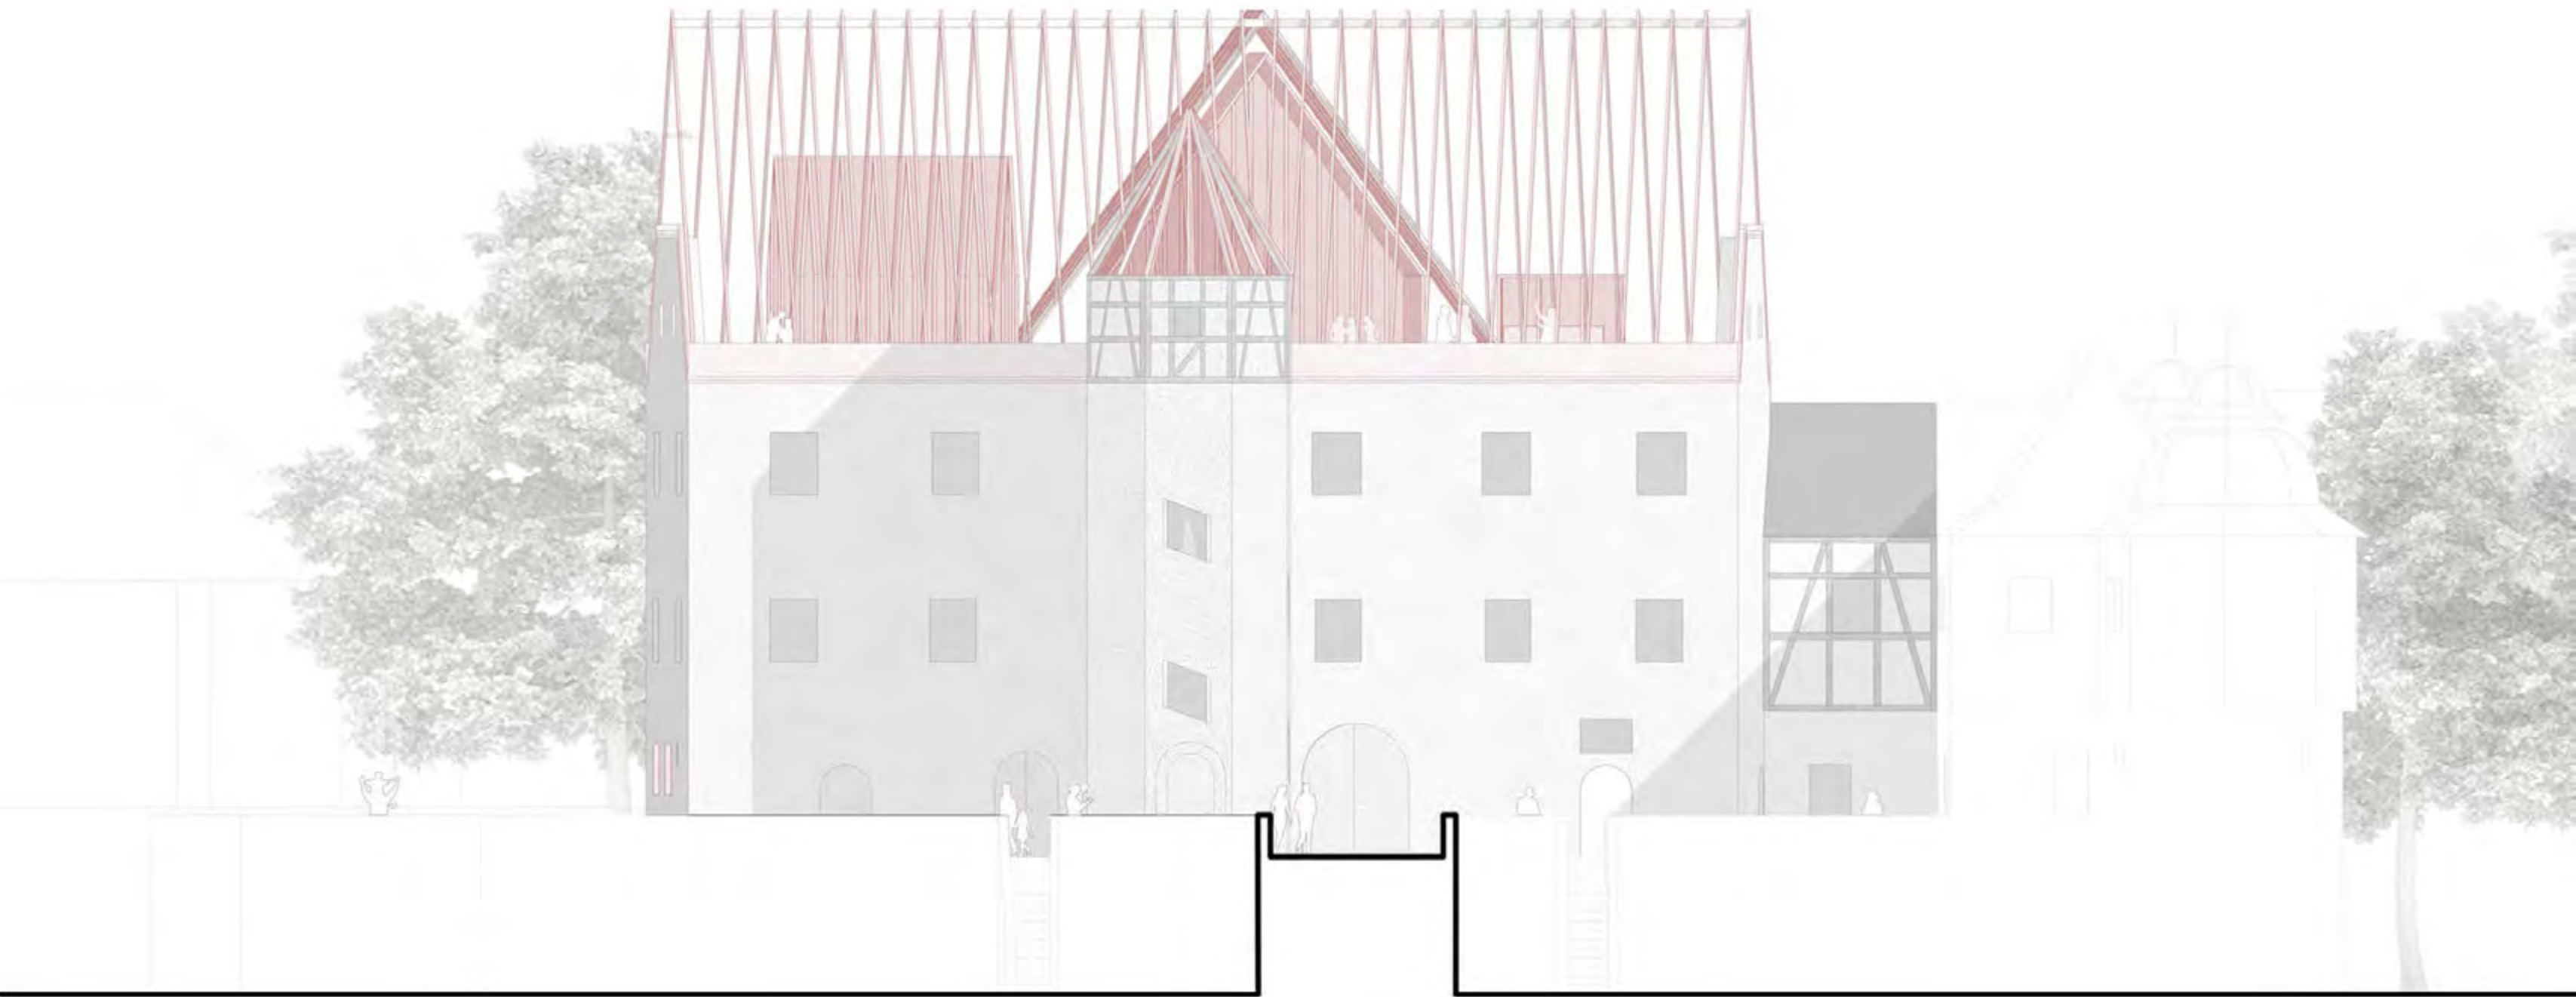

• +11,20m
Bullenstall - Wohnen

• +12,75m
Hühnerstall - Wohnen

• -3,00m

• +20,4m
Bürger Schloss

Verwaltung

Ebelsbach

1m 2m

Grundriss EG

Grundriss OG

BÜRGERSCHLOSS - EBELSBACH

LAGEPLAN

Außenwände Kippen

Fixieren

Erscheinungsbild wiederherstellen

Einsetzen

ISOMETRIE

Schloss statt Riegel! Gemeinsam Gestalt schaffen! Bürgerbeteiligung Ebelsbach, Fachhochschule Erfurt

ANSICHT MARKT

Schloss statt Riegel! Gemeinsam Gestalt schaffen! Bürgerbeteiligung Ebelsbach, Fachhochschule Erfurt

NEUER SCHLOSSZUGANG

Schloss statt Riegel! Gemeinsam Gestalt schaffen! Bürgerbeteiligung Ebelsbach, Fachhochschule Erfurt

NUTZUNGSKONZEPT

Zustand erhalten

Körper einsetzen

eingestellte Körper

UNTERGESCHOSS

ERDGESCHOSS