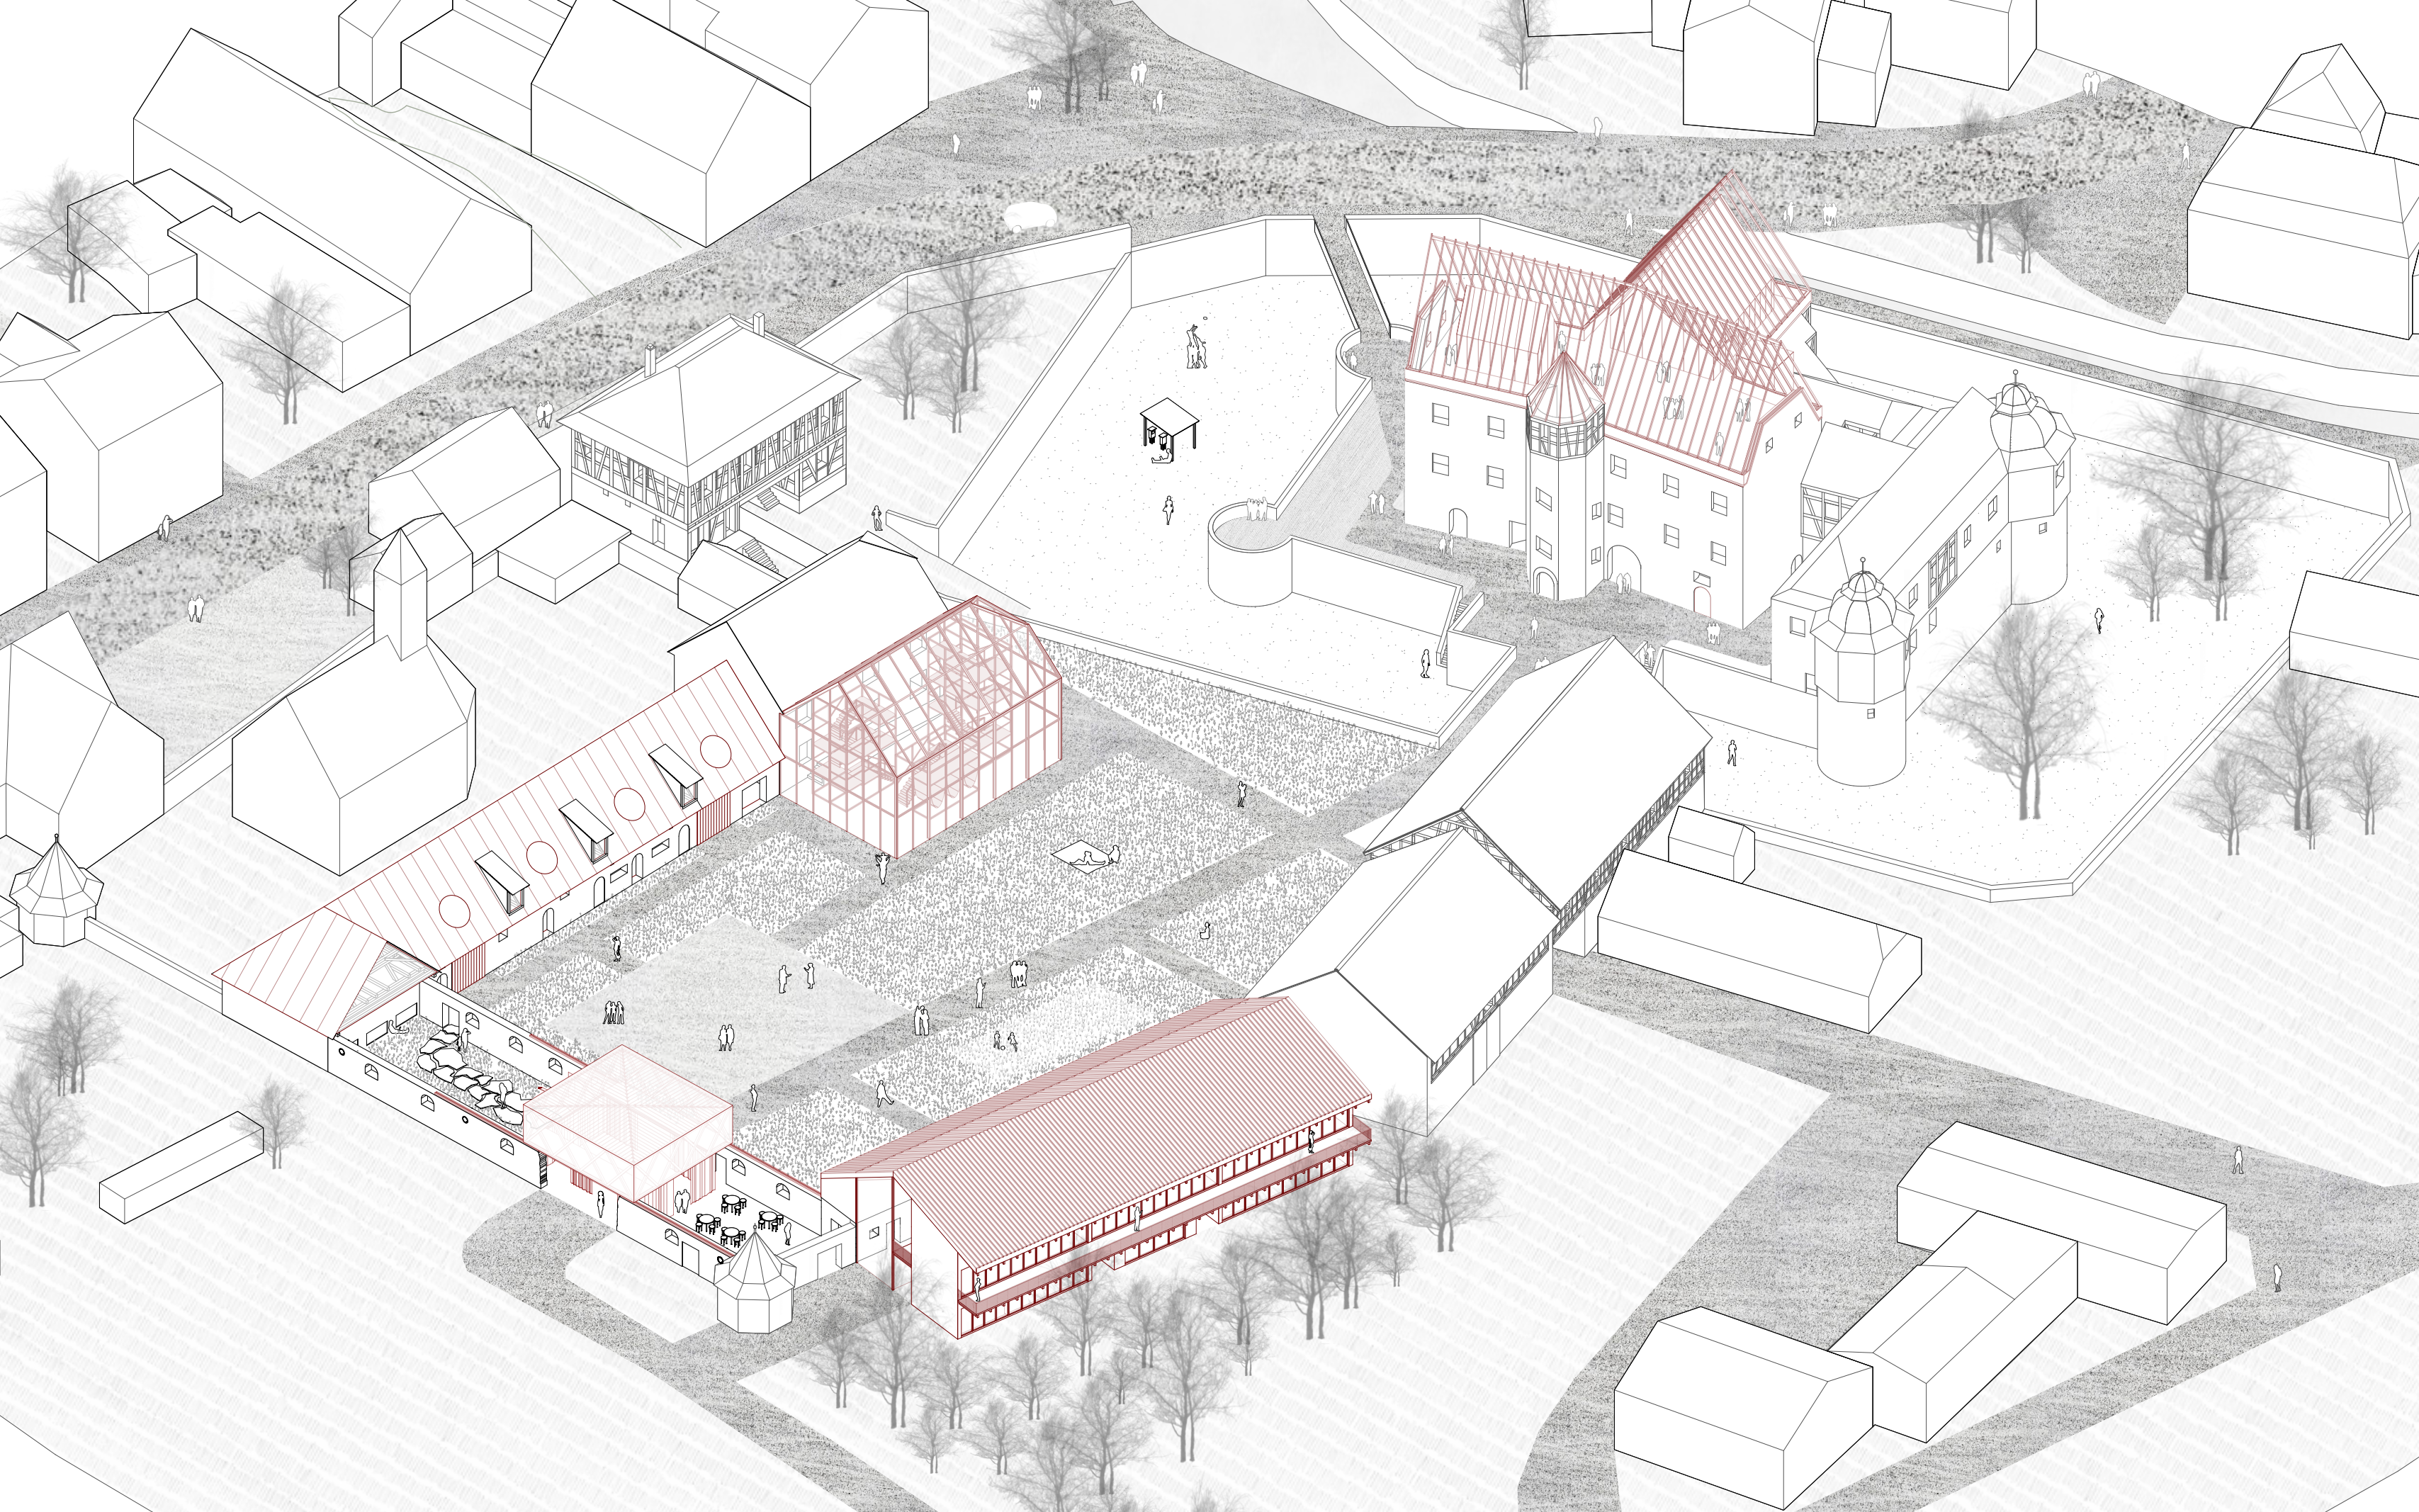

Neues Torhaus

Wintergarten

Kunststall - Artists Residency

Schloss statt Riegel!

Bachelorthesis Linus Krug

+12,00m
Kapelle

+12,65m
Torhaus - Wohnen

LANGlebig - Gemeinschaftswohnen
+8,50m

Zwilling - Bibliothek
+11,60m

+6,00m
Morph - Spaß

0,00m
228m ü. M.

-3,00m

+9,50m
Kunststall - Artists Residency

+11,20m
Bullenstall - Wohnen

+12,75m
Hühnerstall - Wohnen

+20,40m
Bürgerchiesa

Verwaltung

Ebelsbach

Bestandssituation

Bestandsituation

Entkernung

Bestandsituation

Entkernung

Erweiterung