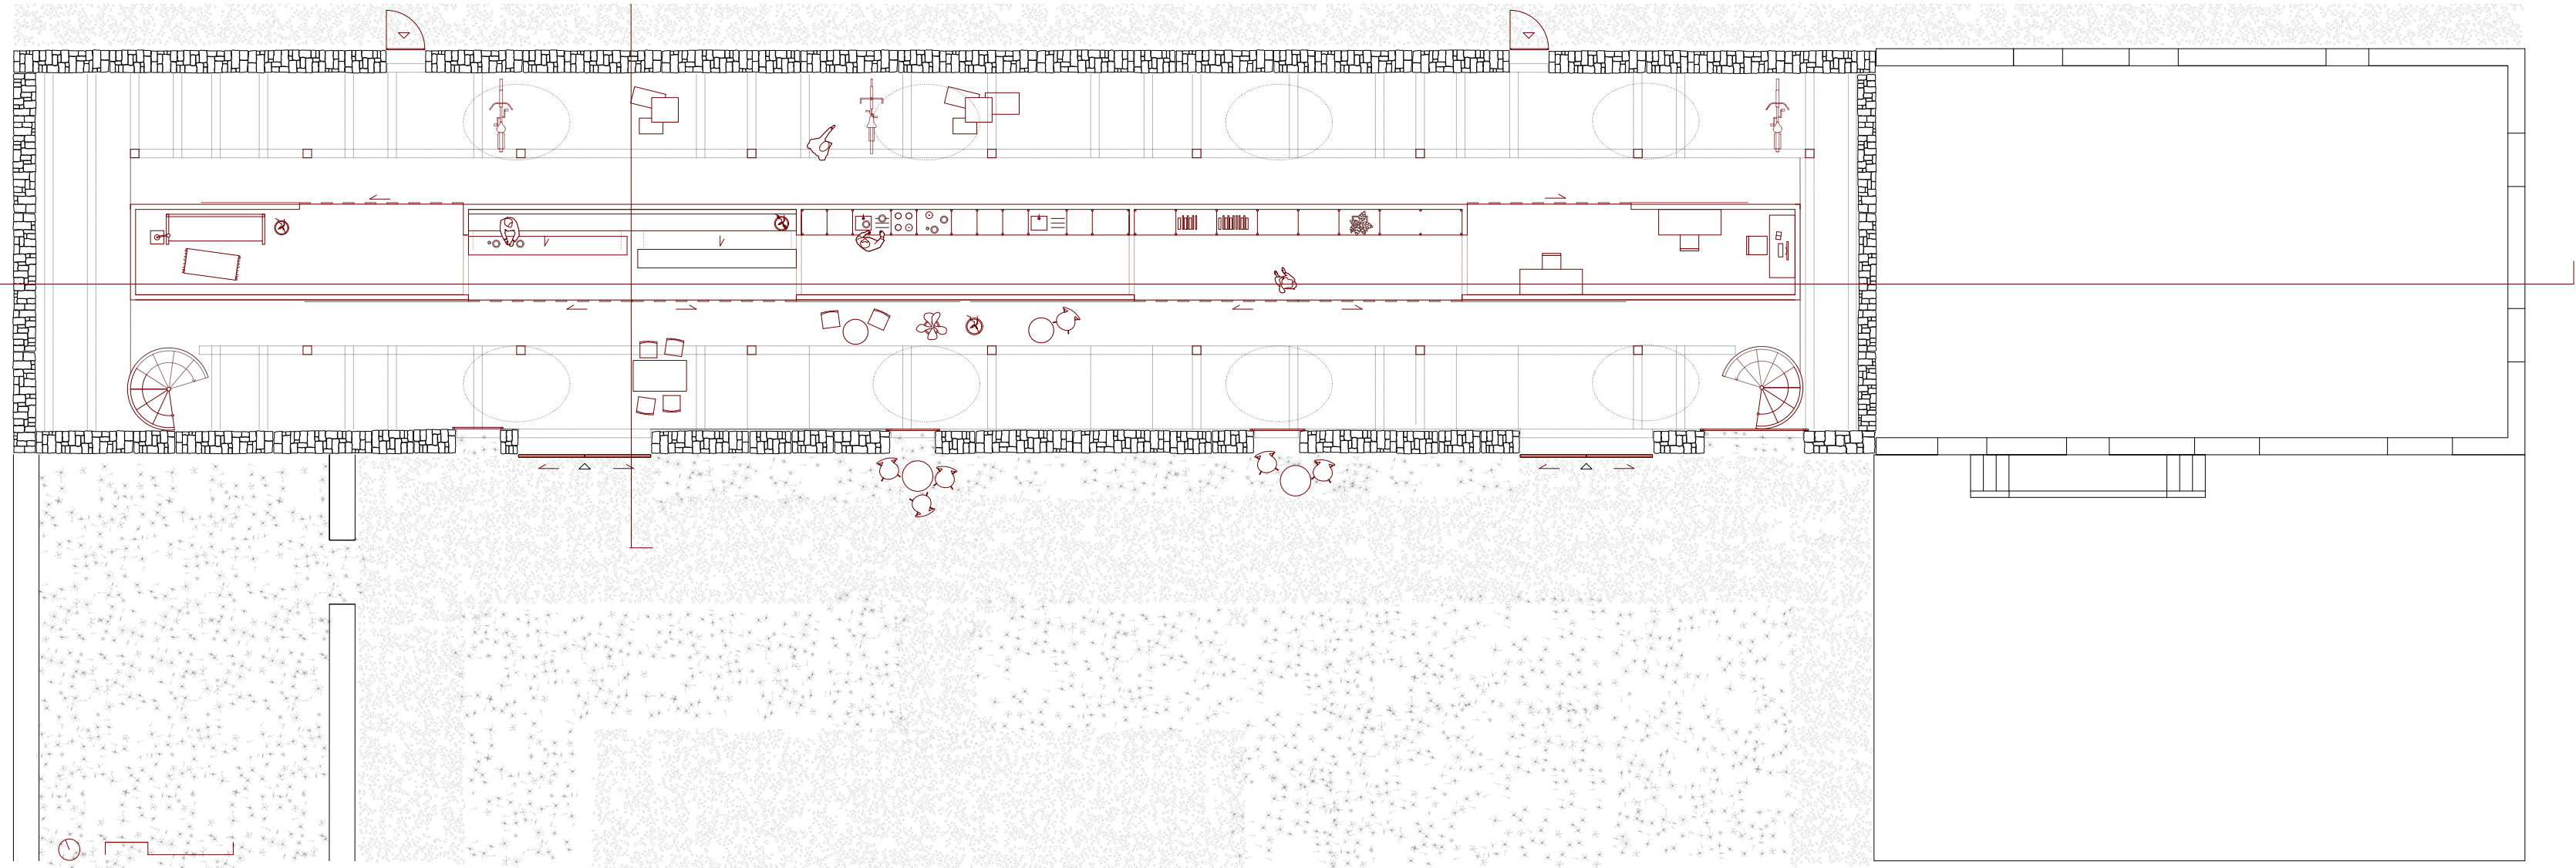

• +11,20m
Bullenstall - Wohnen

• +12,75m
Hühnerstall - Wohnen

• -3,00m

• +20,4m
Bürger Schloss

Verwaltung

Ebelsbach

1m 2m

Grundriss EG

Grundriss OG

BÜRGERSCHLOSS - EBELSBACH

LAGEPLAN

Außenwände Kippen

Fixieren

Erscheinungsbild wiederherstellen

Einsetzen

ISOMETRIE