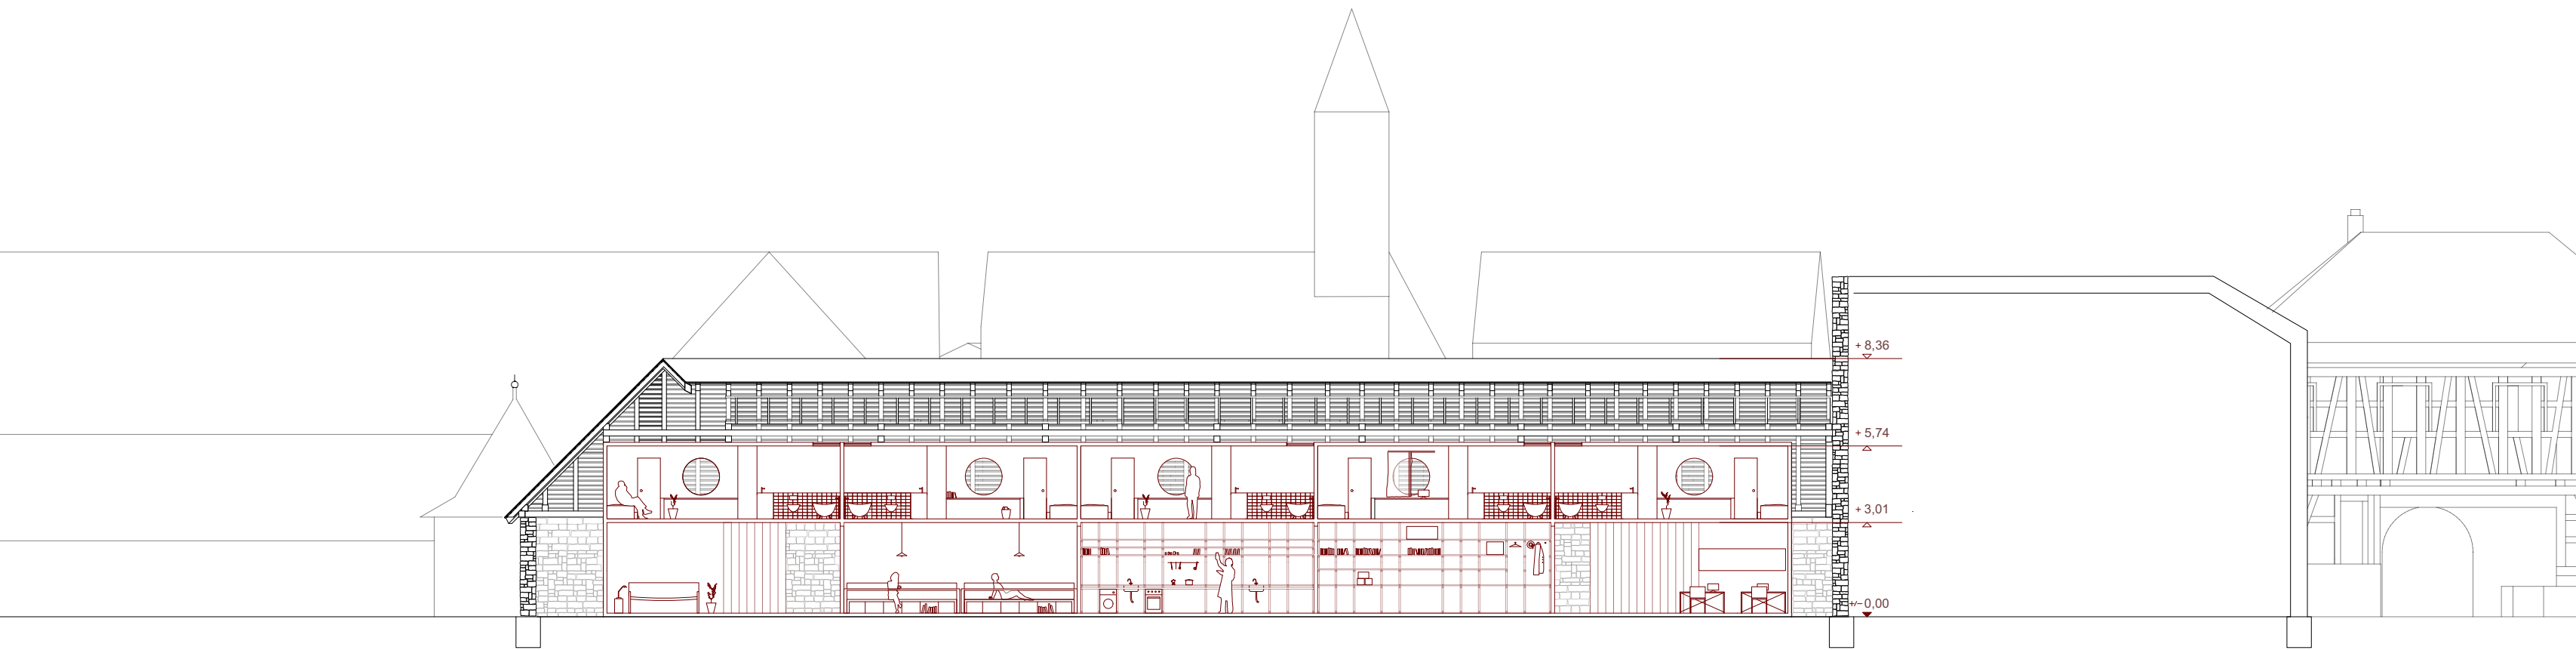

• +11,20m
Bullenstall - Wohnen

• +12,75m
Hühnerstall - Wohnen

• -3,00m

• +20,4m
Bürger Schloss

Verwaltung

Ebelsbach

1m 2m

Grundriss EG

Grundriss OG

BÜRGERSCHLOSS - EBELSBACH

LAGEPLAN

Außenwände Kippen

Fixieren

Erscheinungsbild wiederherstellen

Einsetzen

ISOMETRIE