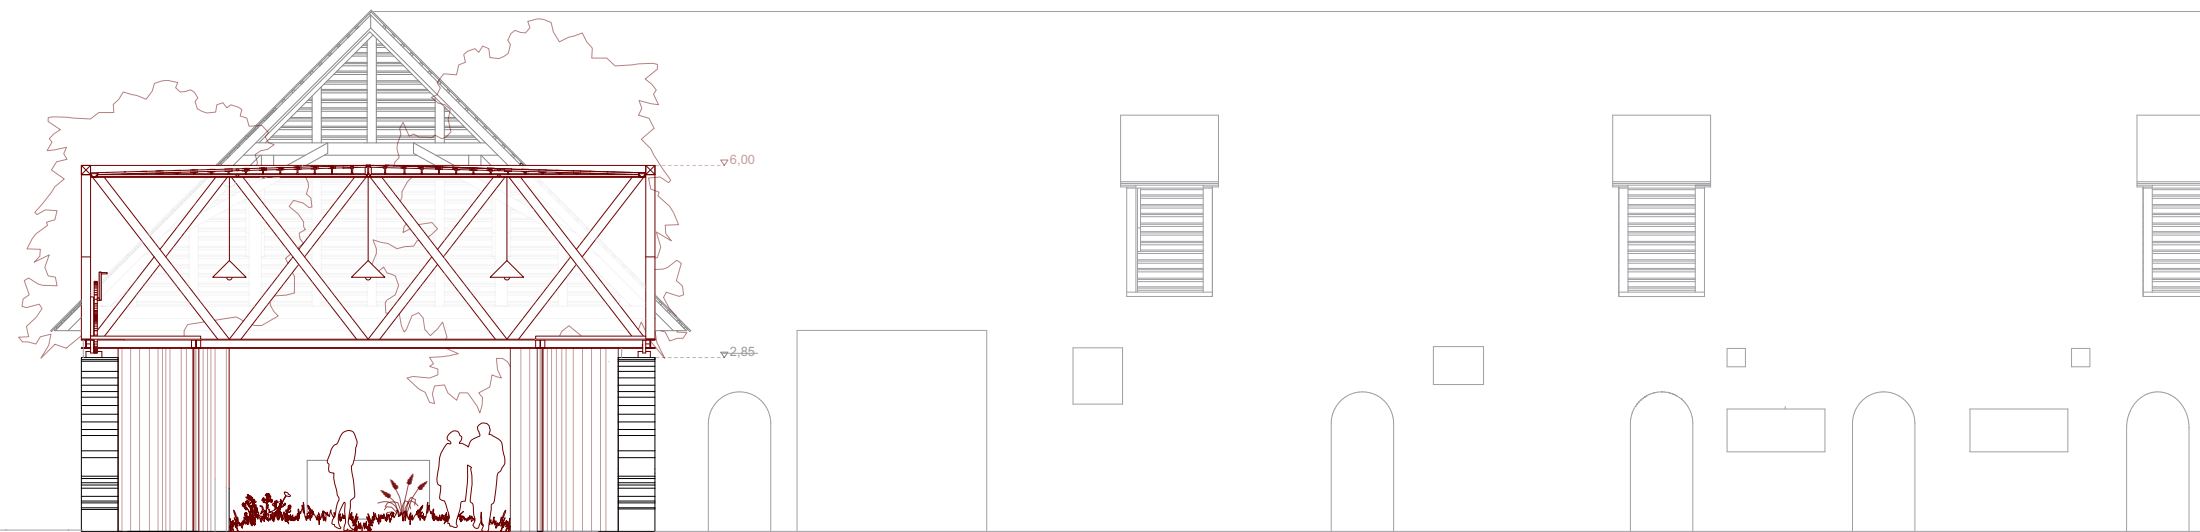

Miet-Morph

Yoga-Morph

Garten-Morph

Theater-Morph

Bambini-Morph

Querschnitt

Längsschnitt

Ansicht West

Neues Torhaus

Wintergarten

Kunststall - Artists Residency

Schloss statt Riegel!

Bachelorthesis Linus Krug

+12,00m
Kapelle

+12,65m
Torhaus - Wohnen

LANGlebig - Gemeinschaftswohnen
+8,50m