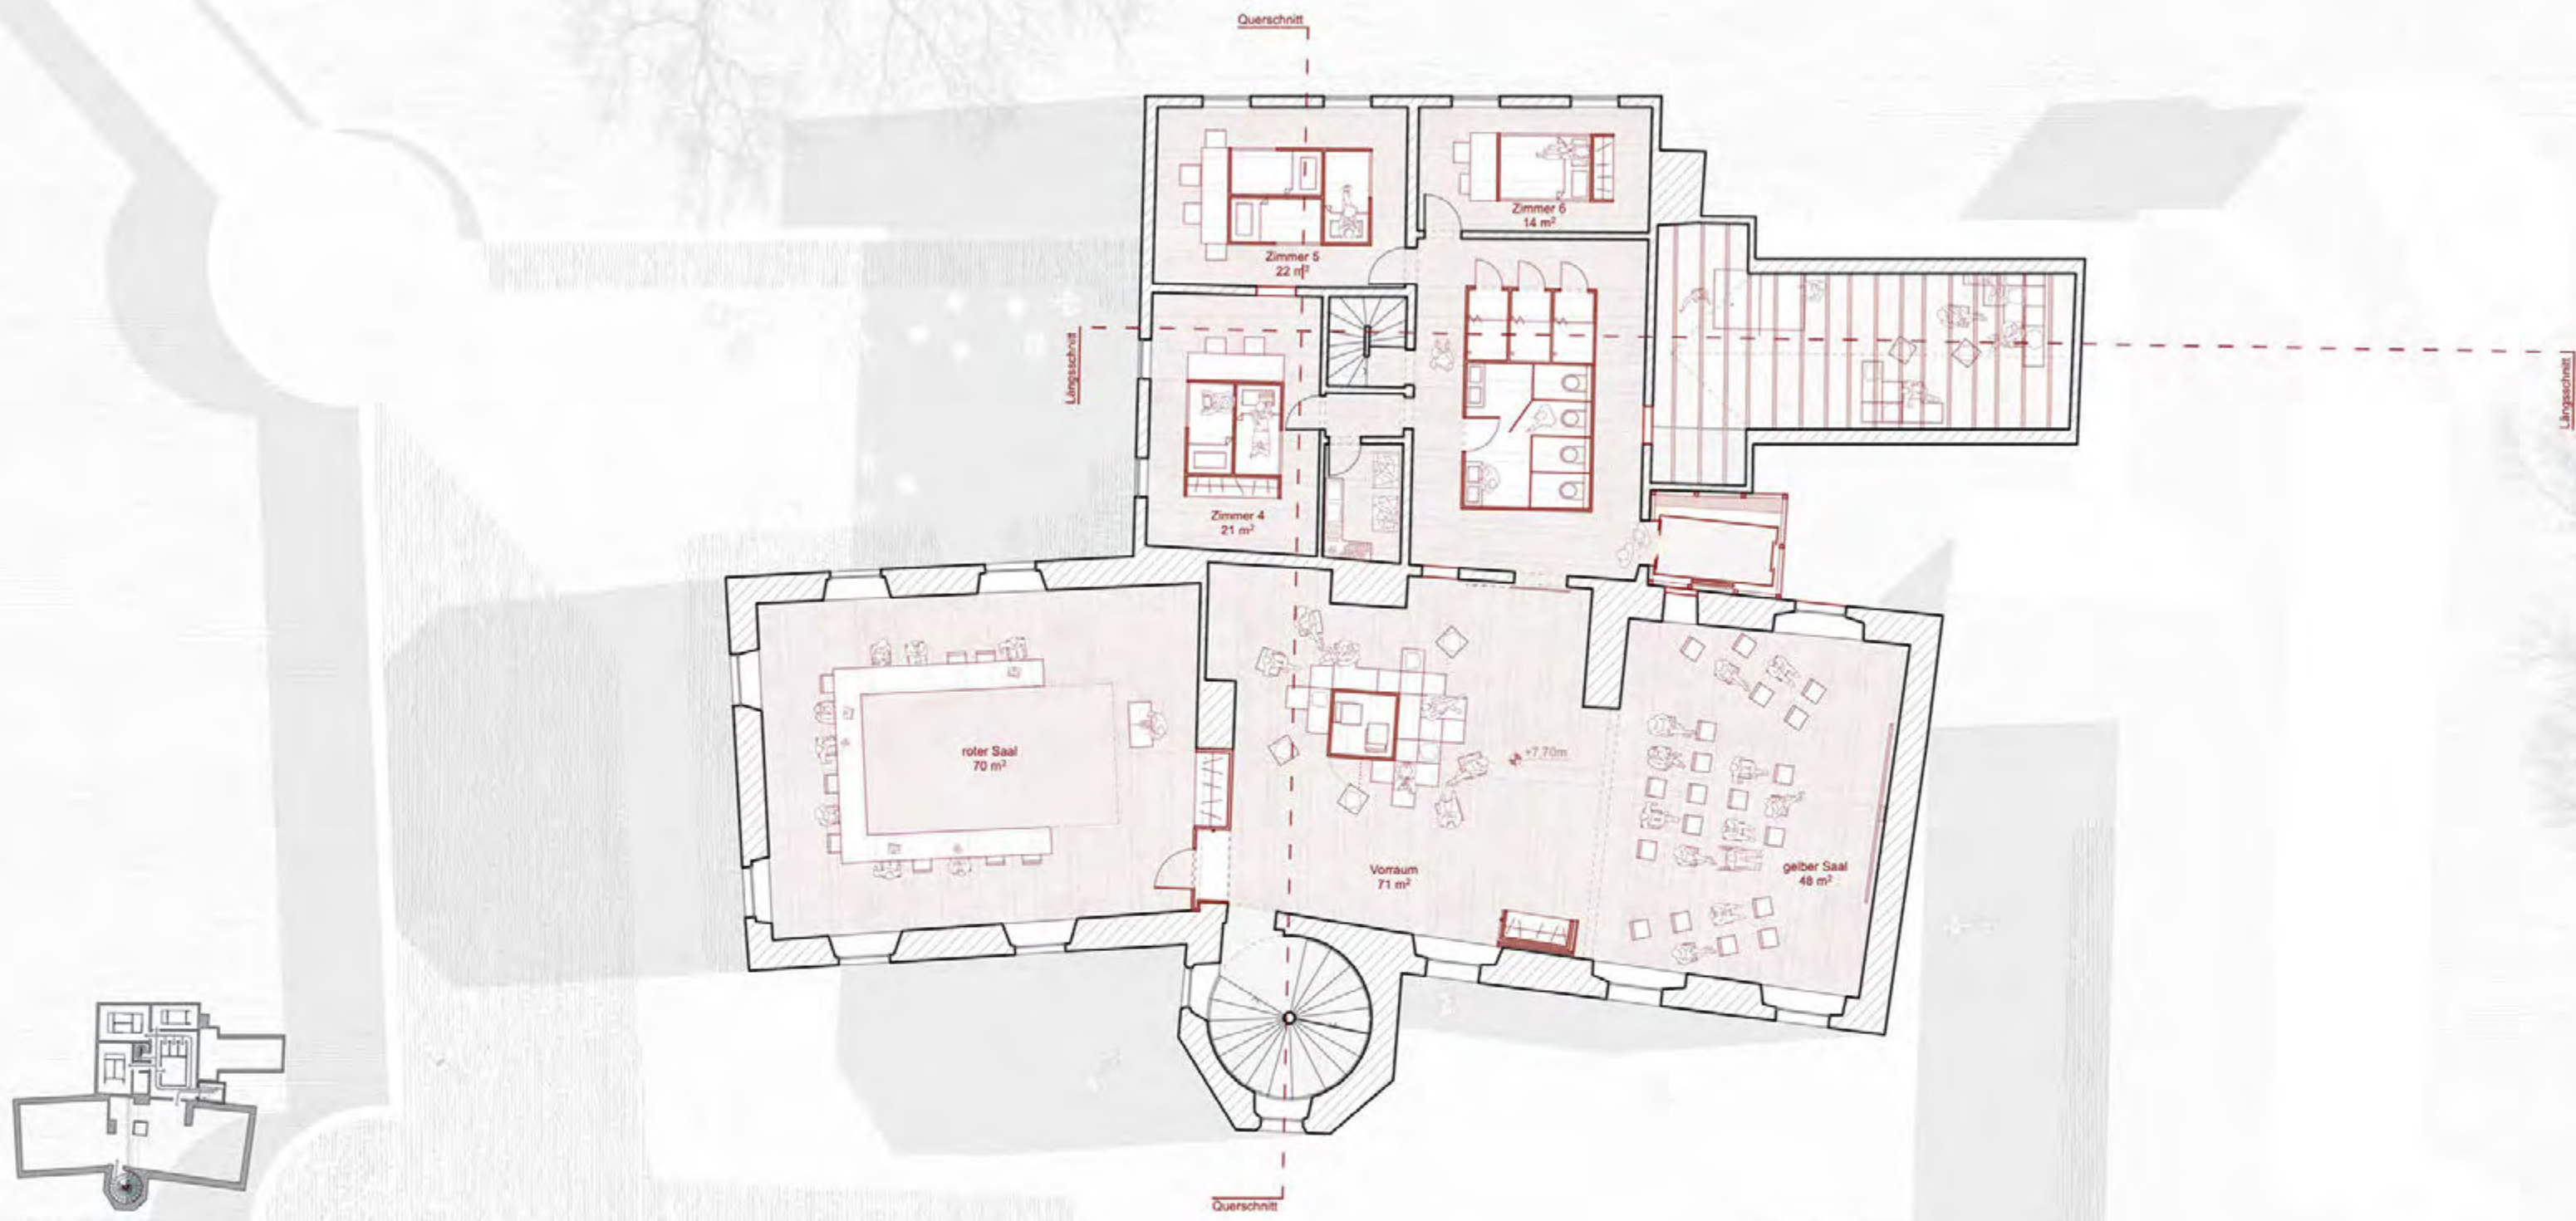

Grundriss OG

BÜRGERSCHLOSS - EBELSBACH

LAGEPLAN

Außenwände Kippen

Fixieren

Erscheinungsbild wiederherstellen

Einsetzen

ISOMETRIE

NEUER SCHLOSSZUGANG

Schloss statt Riegel! Gemeinsam Gestalt schaffen! Bürgerbeteiligung Ebelsbach, Fachhochschule Erfurt

NUTZUNGSKONZEPT

Zustand erhalten

Körper einsetzen

eingestellte Körper

UNTERGESCHOSS

ERDGESCHOSS

1. OBERGESCHOSS

2. OBERGESCHOSS

DACHGESCHOSS

Freiraum | Party

Theater | Kurse

Ausstellung

NUTZUNGSVARIANTEN DACHGESCHOSS

NUTZUNGSMÖGLICHKEIT HOCHZEIT

Schloss statt Riegel! Gemeinsam Gestalt schaffen! Bürgerbeteiligung Ebelsbach, Fachhochschule Erfurt

QUERSCHNITT

LÄNGSSCHNITT

Schnittmodell | M 1:50

Schloss statt Riegel - Bürgerschloss

Schnittmodell | M 1:50