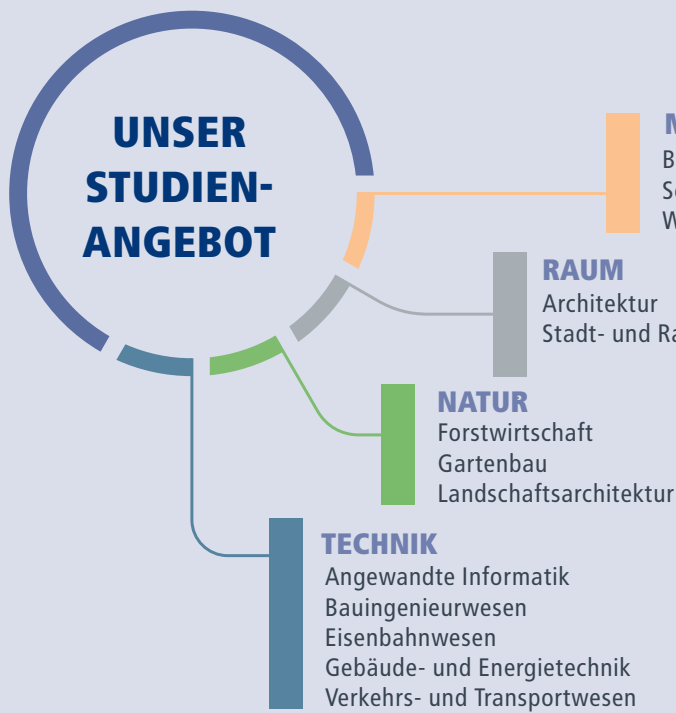

ANMELDUNG

Sie haben Interesse, Ihr Unternehmen bei der Karrieremesse zu präsentieren werden? Dann melden Sie sich **bis zum 3.5.2024** über unsere Anmeldeplattform **Converia** an.

Alle Informationen sowie den Link zur Anmeldeplattform finden Sie in Kürze unter:

IHRE BUCHUNGSOPTIONEN

BASISPAKET

Standfläche: **5m²** (2,5 x 2m)

Mobiliar (*bei Bedarf*):
1 Tisch (ca. 1,4m x 0,6m), 2 Stühle

WLAN-Zugang

Pausenverpflegung in der Mensa
(für bis zu **zwei** Standbetreuer:innen)