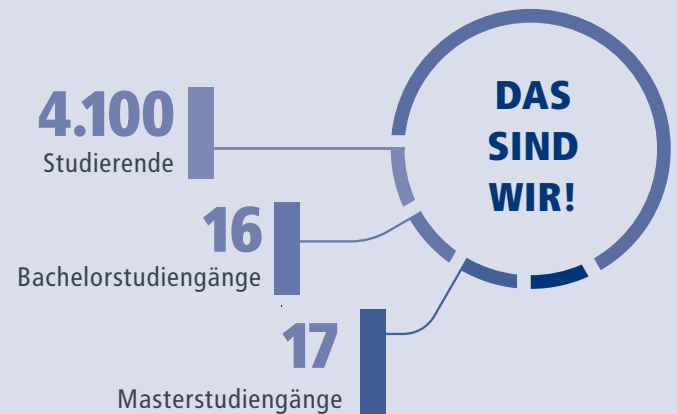

IHRE BUCHUNGSOPTIONEN

BASISPAKET

Standfläche: **5m²** (2,5 x 2m)

Mobiliar (*bei Bedarf*):
1 Tisch (ca. 1,4m x 0,6m), 2 Stühle

WLAN-Zugang

Pausenverpflegung in der Mensa
(für bis zu **zwei** Standbetreuer:innen)

Persönliche Ansprechpartner:in während
der Messe

Platzierung des Unternehmenslogos auf
Karrieremesse-Webseite der FH Erfurt

Paketpreis 800,00 €
zzgl. MwSt.

PREMIUMPAKET

Standfläche: **6m²** (3 x 2m)

Mobiliar (*bei Bedarf*):
1 Tisch (ca. 1,4m x 0,6m), 2 Stühle

WLAN-Zugang

Pausenverpflegung in der Mensa
(für bis zu **vier** Standbetreuer:innen)

Persönliche Ansprechpartner:in während
der Messe

Platzierung des Unternehmenslogos auf
Karrieremesse-Webseite der FH Erfurt

Firmenprofil auf der Karrieremesse-
Webseite sowie Storybeitrag auf dem
Instagram-Kanal der FH Erfurt mit
Unternehmensverlinkung

Paketpreis 850,00 €
zzgl. MwSt.