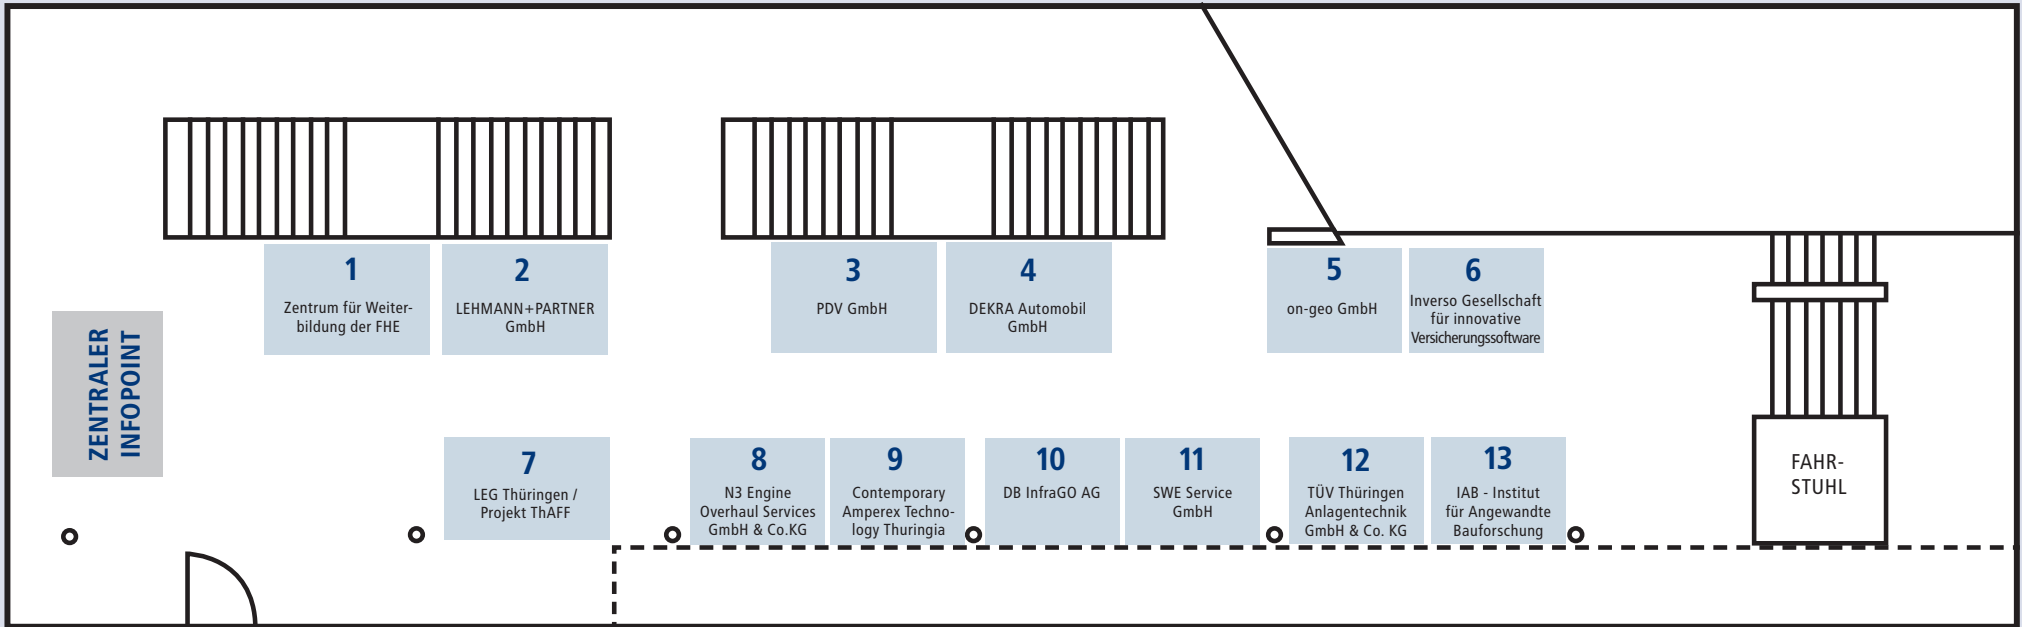

3. Karrieremesse der Fachhochschule Erfurt

12. Juni 2024, 11 bis 15 Uhr

Haus 8, Foyer > 1. OBERGESCHOSS