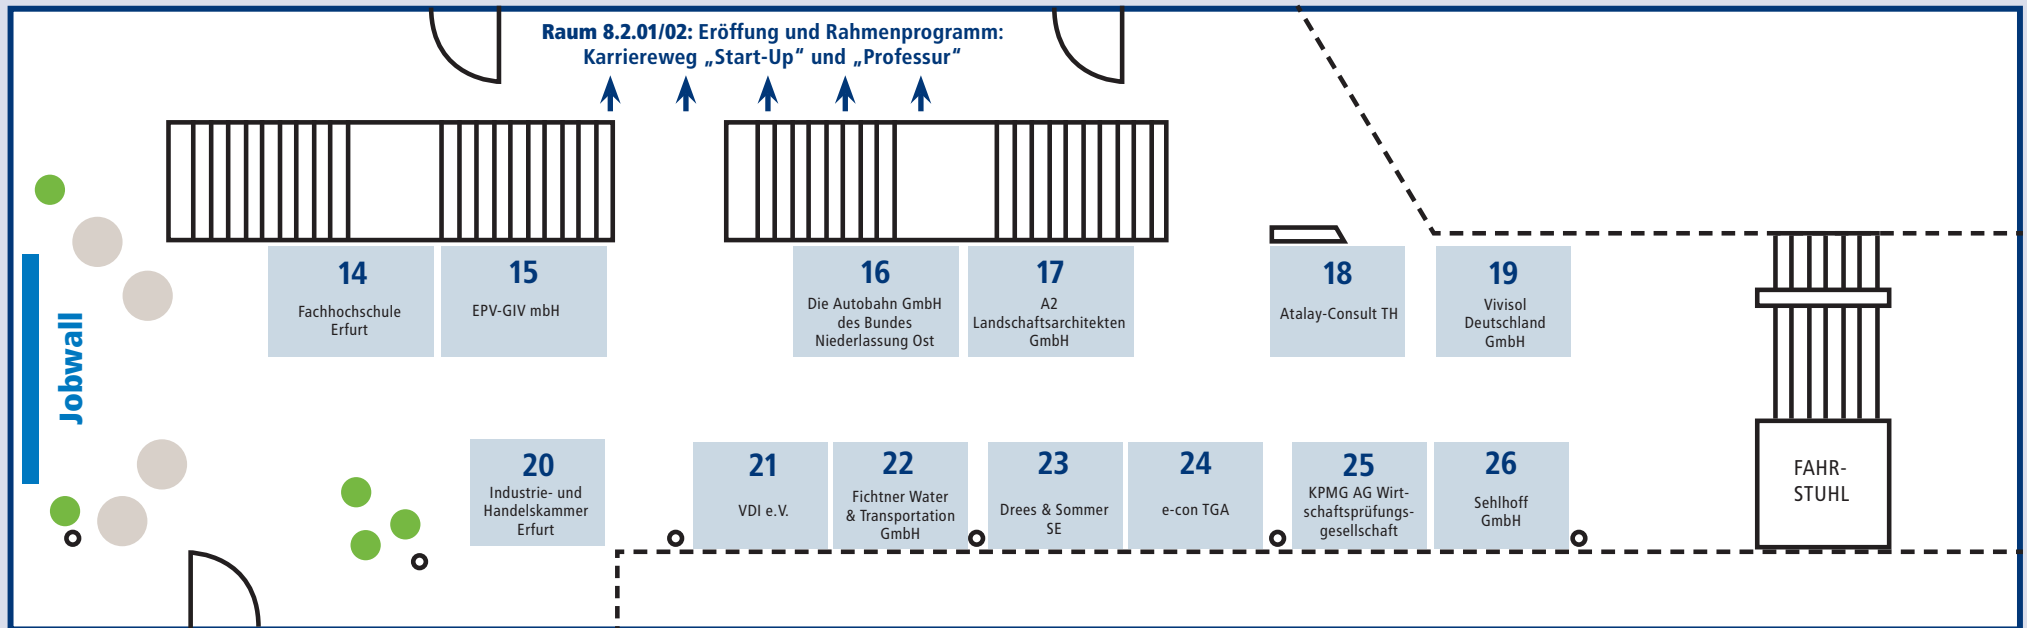

Unternehmen	Standort	Standnummer
KPMG AG Wirtschaftsprüfungsgesellschaft	Haus 8, Foyer, 2. OG	25
Lausitzer und Mitteldeutsche Bergbau-Verwaltungsgesellschaft mbH	Haus 6, Raum 6.2.46	42
LEG Thüringen / Projekt ThAFF	Haus 8, Foyer, 1. OG	7
LEHMANN+PARTNER GmbH	Haus 8, Foyer, 1. OG	2
Mitteldeutscher Rundfunk (MDR)	Haus 6, Raum 6.2.46	36
MLP Finanzberatung SE	Haus 6, Raum 6.2.46	50
N3 Engine Overhaul Services GmbH & Co.KG	Haus 6, Raum 6.2.46	8
OBERMEYER Infrastruktur GmbH & Co. KG	Haus 8, Foyer, 2. OG	39
on-geo GmbH	Haus 8, Foyer, 2. OG	5
PDV GmbH	Haus 8, Foyer, 1. OG	3
PTB Ingenieure GmbH	Haus 6, Raum 6.2.46	38
Robert Bosch Fahrzeugelektrik Eisenach GmbH	Haus 6, Raum 6.2.46	47
Schübler-Plan Ingenieurgesellschaft mbH	Haus 6, Raum 6.2.46	46
Sehlhoff GmbH	Haus 8, Foyer, 2. OG	26
STRABAG AG Direktion Sachsen/Thüringen	Haus 6, Raum 6.2.46	52
strawa Wärmetechnik GmbH	Haus 6, Raum 6.2.46	45
SWE Service GmbH	Haus 8, Foyer, 1. OG	11
TEAG Thüringer Energie AG	Haus 6, Raum 6.2.46	27
Thüringer Landesamt für Bau und Verkehr	Haus 6, Raum 6.2.46	44
TÜV Thüringen Anlagentechnik GmbH & Co. KG	Haus 8, Foyer, 1. OG	12
VDI e.V.	Haus 8, Foyer, 2. OG	21
Vivisol Deutschland GmbH	Haus 8, Foyer, 2. OG	19
Vössing Ingenieurgesellschaft mbH	Haus 6, Raum 6.2.46	32
Zeitfracht Medien	Haus 6, Raum 6.2.46	55
Zentrum für Weiterbildung der FH Erfurt	Haus 8, Foyer, 1. OG	1
Züblin AG	Haus 6, Raum 6.2.46	51

Alle Informationen unter:
www.fh-erfurt.de/karrieremesse

3. Karrieremesse der Fachhochschule Erfurt

12. Juni 2024, 11 bis 15 Uhr

Haus 8, Foyer > 1. OBERGESCHOSS

3. Karrieremesse der Fachhochschule Erfurt

12. Juni 2024, 11 bis 15 Uhr

Haus 8, Foyer >> 2. OBERGESCHOSS

3. Karrieremesse der Fachhochschule Erfurt

12. Juni 2024, 11 bis 15 Uhr

Haus 6 >> 2. OBERGESCHOSS, Raum 6.2.46